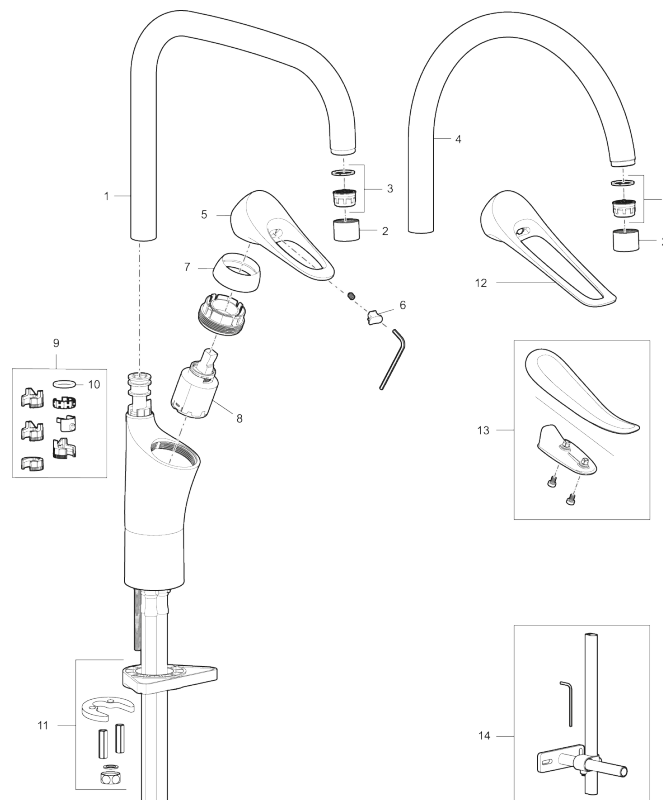

Art.nr: 86007013 RSK: 8311592 Flöde 3 bar: 4,5 l/min
Utförande: Borstad krom, 4,5 l/min, LEED/BREEAM-anpassad

Unika egenskaper

Skyddsmodul 

- Kallstartsfunktion
- Mjukstängande med keramisk avstängning
- Inbyggd, lätt omställbar flödesbegränsning och temperaturspär
- Eco Flow (energi- och vattenbesparande strålsamlare)
- Hög, svängbar pip. Spärbricka medföljer för 60°, 85°, 110° eller 360°
- Flexibla anslutningsrör i metallspunnen Soft PEX[®], lekande G3/8
- Lead Free (blyfri)
- Ljudklass 1
- Hålmått Ø34-37 mm

PRODUKTBeskrivning

9000XE köksblandare

9000XE Köksblandare med C-pip i borstad krom platsar i vilket kök som helst, oavsett storlek. Köksblandaren är blyfri och har våra smarta, innovativa och energibesparande funktioner såsom kallstart, mjukstängning, temperaturspärri samt energi- och vattenbesparande strålsamlare. Den tidlösa och ändamålsenliga designen gör den till ett lika funktionellt som estetiskt hållbart inslag i det moderna hemmet. Produkten är LEED/BREEAM-anpassad vilket innebär att den uppfyller flödeskraven som ställs på vissa ny- och ombyggnationer.

Art.nr: 86007013

RSK: 8311592

Reservdelslista

NR.	ART.NR	RSK	BESKRIVNING
1	S600103	8387035	Utloppspip, U-modell, krom
1	S600103.75	8387037	Utloppspip, U-modell, borstad krom
2	S600155	8280012	Hylsa M22 inv., krom
2	S600155.75	8280013	Hylsa M22 inv., borstad krom
3	29102910	8281534	Strålsamlarinsats, 5,5–6,5 l/min vid 3 bar
3	29100500	8281532	Strålsamlarinsats, 5 l/min vid 2–6 bar
3	S600072	8281671	Strålsamlarinsats, 3 l/min vid 2–6 bar