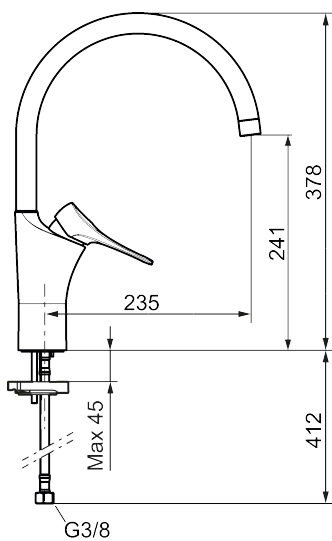

Art.nr: 86007013 RSK: 8311592 Flöde 3 bar: 4,5 l/min
Utförande: Borstad krom, 4,5 l/min, LEED/BREEAM-anpassad

Unika egenskaper

Skyddsmodul 

- Kallstartsfunktion
- Mjukstängande med keramisk avstängning
- Inbyggd, lätt omställbar flödesbegränsning och temperaturspär
- Eco Flow (energi- och vattenbesparande strålsamlare)
- Hög, svängbar pip. Spärbricka medföljer för 60°, 85°, 110° eller 360°
- Flexibla anslutningsrör i metallspunnen Soft PEX[®], lekande G3/8
- Lead Free (blyfri)
- Ljudklass 1
- Hålmått Ø34-37 mm

Art.nr: 86007013

RSK: 8311592

Reservdelslista

NR.	ART.NR	RSK	BESKRIVNING
1	S600103	8387035	Utloppspip, U-modell, krom
1	S600103.75	8387037	Utloppspip, U-modell, borstad krom
2	S600155	8280012	Hylsa M22 inv., krom
2	S600155.75	8280013	Hylsa M22 inv., borstad krom
3	29102910	8281534	Strålsamlarinsats, 5,5–6,5 l/min vid 3 bar
3	29100500	8281532	Strålsamlarinsats, 5 l/min vid 2–6 bar
3	S600072	8281671	Strålsamlarinsats, 3 l/min vid 2–6 bar