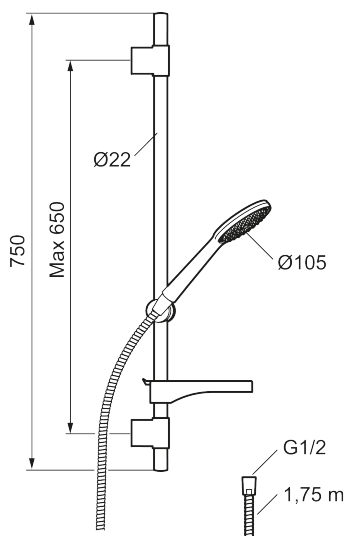

9000XE duschset

9000XE Duschset är ett duschset i borstad krom med metallslang och justerbara väggfästen. Det generöst tilltagna munstycket ger en behaglig duschupplevelse med bra tryck och spridning utan att slösa på vattnet. Duschsetet monteras enkelt i alla typer av badrum.

Art.nr: 86700003 RSK: 8320402 Flöde 3 bar: 6,9 l/min

Utförande: Borstad krom

- Handdusch med kalkavvisande sil
- Med tvålhylla
- Duschstången har flexibelt övre väggfäste, med väggtätning
- Lead Free (blyfri)

Unika egenskaper

PRODUKTBESKRIVNING

9000XE duschset

9000XE Duschset är ett duschset i borstad krom med metallslang och justerbara väggfästen. Det generöst tilltagna munstycket ger en behaglig duschupplevelse med bra tryck och spridning utan att slösa på vattnet. Duschsetet monteras enkelt i alla typer av badrum.

Art.nr: 86700003

RSK: 8320402

Reservdelslista

NR.	ART.NR	RSK	BESKRIVNING
1	S600091	8233001	Handdusch, krom
1	S600091.75	8233003	Handdusch, borstad krom
2	S600095	8239500	Väggfäste, krom
2	S600095.75	8221926	Väggfäste, borstad krom
3	S600109	8252036	Duschslang, 1,75 m, krom
3	S600109.75	8252038	Duschslang, 1,75 m, borstad krom