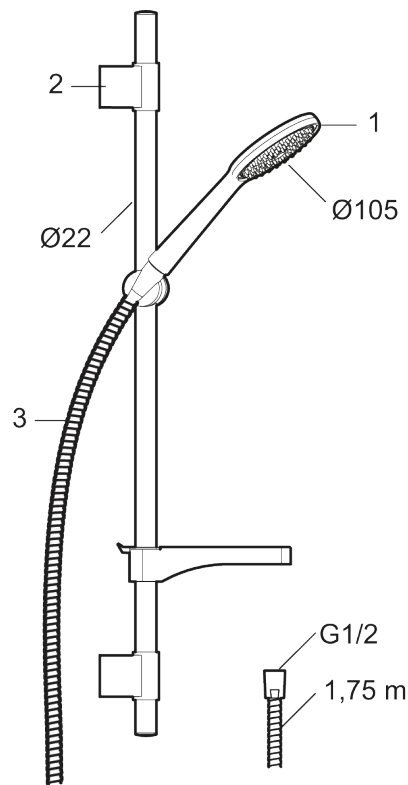

9000XE duschset

9000XE Duschset är ett duschset i borstad krom med metallslang och justerbara väggfästen. Det generöst tilltagna munstycket ger en behaglig duschupplevelse med bra tryck och spridning utan att slösa på vattnet. Duschsetet monteras enkelt i alla typer av badrum.

Art.nr: 86700003 RSK: 8320402 Flöde 3 bar: 6,9 l/min

Utförande: Borstad krom

- Handdusch med kalkavvisande sil
- Med tvålhylla
- Duschstången har flexibelt övre väggfäste, med väggtätning
- Lead Free (blyfri)

Unika egenskaper

PRODUKTBESKRIVNING

9000XE duschset

9000XE Duschset är ett duschset i borstad krom med metallslang och justerbara väggfästen. Det generöst tilltagna munstycket ger en behaglig duschupplevelse med bra tryck och spridning utan att slösa på vattnet. Duschsetet monteras enkelt i alla typer av badrum.

Art.nr: 86700003

RSK: 8320402

Reservdelslista

NR.	ART.NR	RSK	BESKRIVNING
1	S600091	8233001	Handdusch, krom
1	S600091.75	8233003	Handdusch, borstad krom
2	S600095	8239500	Väggfäste, krom
2	S600095.75	8221926	Väggfäste, borstad krom
3	S600109	8252036	Duschslang, 1,75 m, krom
3	S600109.75	8252038	Duschslang, 1,75 m, borstad krom