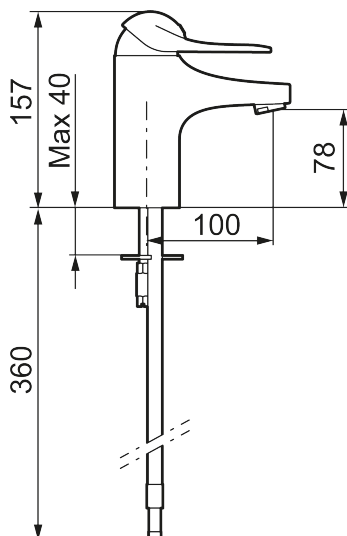

Art.nr: 80607000 **RSK:** 8235443 **Flöde 3 bar:** 4,7 l/min
Utförande: Krom, konstantflöde vid 2–6 bar, ansl. slät ände Ø10 mm

Unika egenskaper

Skyddsmodul 

- Kallstartsfunktion
- Mjukstängande med keramisk avstängning
- Inbyggd, lätt omställbar flödesbegränsning och temperaturspär
- Eco Flow (energi- och vattenbesparande strålsamlare)
- Temperaturbegränsad till max 53 °C vid inkommande VV 60 °C
- Med Soft PEX®-rör
- Hålmått Ø33,5–37 mm