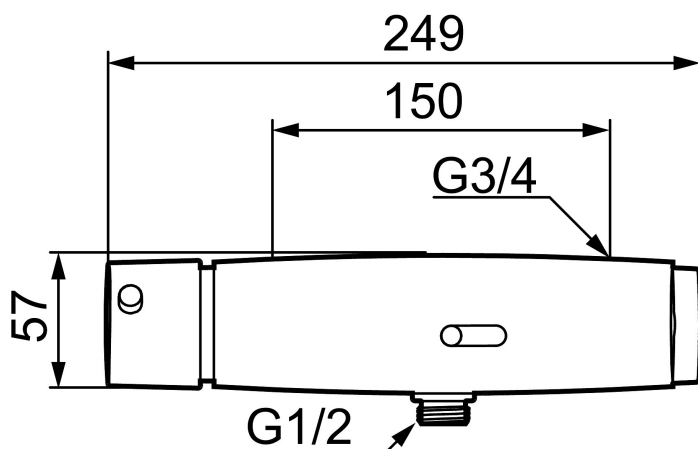

## FM Mattsson tronic WMS, duschblandare, batteridrift

Tronic WMS har allt som våra vanliga beröringsfria blandare har, lika enkel att använda och installera. De kan användas som vilken blandare som helst, helt fristående. Däremot finns den inbyggda möjligheten att ta blandaren till nästa nivå. Aktivera den inbyggda sändaren och blandaren är kopplad till vår innovativa digitala molntjänst och Internet of Things. I blandaren sitter en trådlös sändare som registrerar hur den används, som hur ofta den slås på, hur mycket vatten som går åt och hur länge den spolat. Informationen skickas sedan till en digital portal som går att komma åt via dator eller mobil. Där kan blandarna och insamlade data övervakas, analyseras, utvärderas och omvandlas till värdefulla insikter. Det är alltså mer än bara en riktigt bra, beröringsfri blandare – genom att koppla den till molntjänsten ger den även extra mervärde i form av värdefulla användarinsikter.