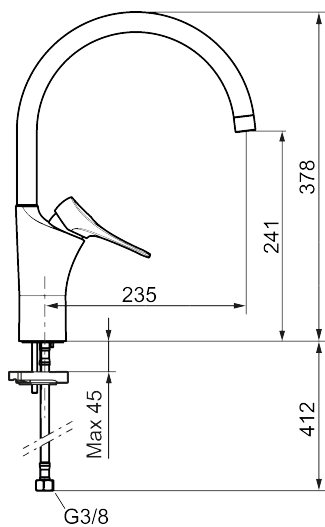

Art.nr: 86007010 RSK: 8311590 Flöde 3 bar: 4,5 l/min
Utförande: Krom, LEED/BREEAM-anpassad

Unika egenskaper

Skyddsmodul 

- Kallstartsfunktion
- Mjukstängande med keramisk avstängning
- Inbyggd, lätt omställbar flödesbegränsning och temperaturspär
- Eco Flow (energi- och vattenbesparande strålsamlare)
- Hög, svängbar pip. Spärbricka medföljer för 60°, 85°, 110° eller 360°
- Flexibla anslutningsrör i metallspunnen Soft PEX[®], lekande G3/8
- Lead Free (blyfri)
- Ljudklass 1
- Hålmått Ø34-37 mm

Art.nr: 86007010

RSK: 8311590

Reservdelslista

NR.	ART.NR	RSK	BESKRIVNING
1	S600103	8387035	Utloppspip, U-modell, krom
1	S600103.75	8387037	Utloppspip, U-modell, borstad krom
2	S600155	8280012	Hylsa M22 inv., krom
2	S600155.75	8280013	Hylsa M22 inv., borstad krom
3	29102910	8281534	Strålsamlarinsats, 5,5–6,5 l/min vid 3 bar
3	29100500	8281532	Strålsamlarinsats, 5 l/min vid 2–6 bar
3	S600072	8281671	Strålsamlarinsats, 3 l/min vid 2–6 bar
4	S600102	8387032	Utloppspip, C-modell, krom