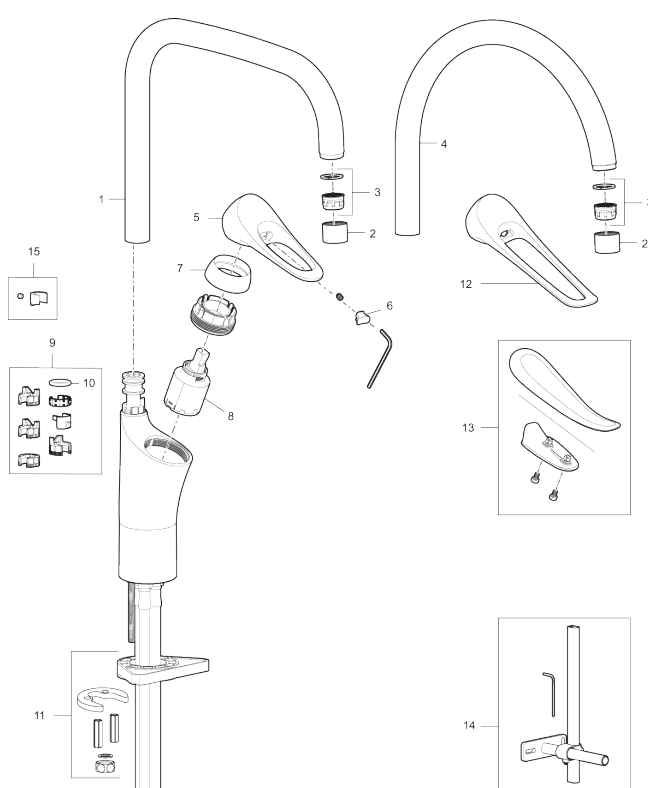

Art.nr: 86007010 RSK: 8311590 Flöde 3 bar: 4,5 l/min
Utförande: Krom, LEED/BREEAM-anpassad

Unika egenskaper

Skyddsmodul 

- Kallstartsfunktion
- Mjukstängande med keramisk avstängning
- Inbyggd, lätt omställbar flödesbegränsning och temperaturspär
- Eco Flow (energi- och vattenbesparande strålsamlare)
- Hög, svängbar pip. Spärbricka medföljer för 60°, 85°, 110° eller 360°
- Flexibla anslutningsrör i metallspunnen Soft PEX[®], lekande G3/8
- Lead Free (blyfri)
- Ljudklass 1
- Hålmått Ø34-37 mm

PRODUKTBESKRIVNING

9000XE köksblandare

9000XE Köksblandare med C-pip i krom platsar i vilket kök som helst, oavsett storlek. Köksblandaren är blyfri och har våra smarta, innovativa och energibesparande funktioner såsom kallstart, mjukstängning, temperaturspär samt energi- och vattenbesparande strålsamlare. Den tidlösa och ändamålsenliga designen gör den till ett lika funktionellt som estetiskt hållbart inslag i det moderna hemmet. Produkten är LEED/BREEAM-anpassad vilket innebär att den uppfyller flödeskraven som ställs på vissa ny- och ombyggnationer.

Art.nr: 86007010

RSK: 8311590

Reservdelslista

NR.	ART.NR	RSK	BESKRIVNING
1	S600103	8387035	Utloppspip, U-modell, krom
1	S600103.75	8387037	Utloppspip, U-modell, borstad krom
2	S600155	8280012	Hylsa M22 inv., krom
2	S600155.75	8280013	Hylsa M22 inv., borstad krom
3	29102910	8281534	Strålsamlarinsats, 5,5–6,5 l/min vid 3 bar
3	29100500	8281532	Strålsamlarinsats, 5 l/min vid 2–6 bar
3	S600072	8281671	Strålsamlarinsats, 3 l/min vid 2–6 bar
4	S600102	8387032	Utloppspip, C-modell, krom