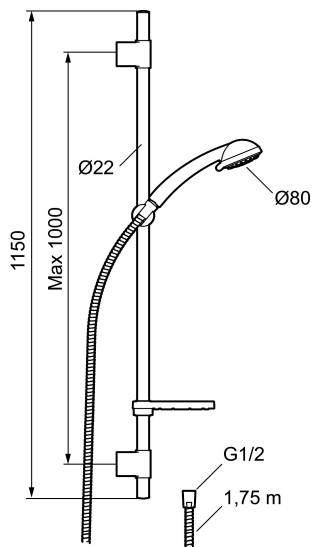

9000E dusjgarnityr

9000E-serien forfines og kompletteres stadig. Ergonomi og økologi går hånd i hånd med kvalitet og god design. Serien har utmerket seg på flere områder innen miljøhensyn og sikkerhetstenkende og samme egenskaper har etterstrebet i skapningen av denne nye dusjen. Ingen detaljer er gitt til tilfeldighetene og dusjen gir et meget robust inntrykk. Dusjen består av hånddusj samt dusjstang og har flere smarte løsninger.

Artikkelnummer: 94703010 NRF: 4304845

Utførende: Krom

- Ekstra lang glidestang for sittende
- 3-strålig hånddusj med kalkavvisende sil
- Eco Flow 7,5 l/min
- Transparent såpeskål
- Glidestangen har fleksibelt øvre veggfeste