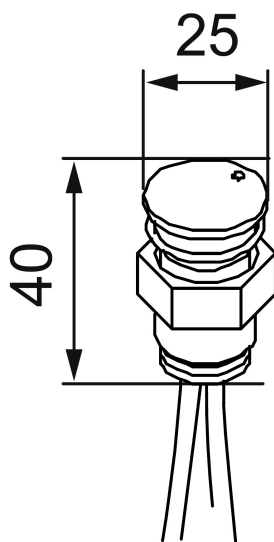

Unika egenskaper

Elektronisk diskmaskinsavstängning

Vattenskadorna i våra kök fortsätter att öka och trenden visar på en fortsatt stark ökning. Allt fler läckage beror på läckande diskmaskin eller kyl och frys med ismaskin. Med FM Mattssons elektroniska diskmaskinsavstängning kan du vara trygg. Denna diskmaskinsavstängning har en elektroniskt styrd ventil som efter 3 eller 12 timmar efter aktivering stänger av vatten tillförseln till diskmaskinen.

Passar alla blandare, kan även användas till tvättmaskin.

Art.nr: 35010000 RSK: 8394002

Utförande: Krom

- Touchknappen monteras synligt ovan bänk, lätt åtkomlig
- Montage: skivtjocklek 0-40 mm
- Färgindikator för lägesval
- Stänger automatiskt efter 3 eller 12 timmar
- Levereras med batteri 9V
- Anslutning G1/2
- Hålmått Ø20-21 mm