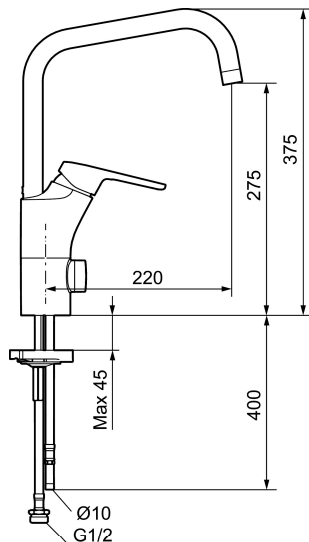

Art.nr: 85010010 RSK: 8310412 Flöde 3 bar: 7,7 l/min
Utförande: Krom, Lead Free (blyfri), ansl. lekande G3/8

Unika egenskaper

Skyddsmodul 

- Lead Free (blyfri)
- Kallstartsfunktion
- Mjukstängande med keramisk avstängning
- Inbyggd, lätt omställbar flödesbegränsning och temperaturspär
- Eco Flow (energi- och vattenbesparande strålsamlare)
- Hög, svängbar pip. Spärrbricka medföljer för 60°, 85°, 110° eller 360°
- Med inbyggd keramisk avstängning för disk- och tvättmaskin. Omställbar mellan KV och VV, förinställd på KV
- Med Soft PEX®-rör
- Hålmått Ø34-37 mm
- Skyddsmodul AA avser utloppspip