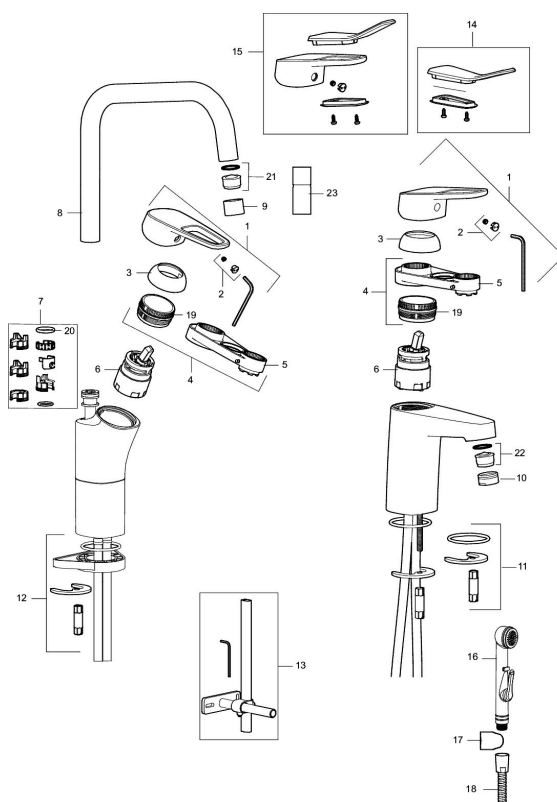

Artikkelnummer: 83576000

Utførende: Krom, Eco Plus, ansl. 10 mm spiss

Unike funksjoner

Tilbakeslagssikring 

- Med selvstengende hånddusj
- Mykstengende
- Eco Flow (energi- og vannbesparende strålesamler)
- Kaldstart
- Vannmengdebegrenser og temperatursperre
- Fleksible Soft PEX®-rør med 10 mm spiss
- Med tilbakeslagsventil etter standard EN 1717
- Ecoplus: Fjærbelastet spak over halv mengde

Artikkelnummer: 83576000

Reservedelsliste

NR.	FMM-NR	NRF	BESKRIVELSE
	44450009		Tillbehørspose for fast tut
1	58501000	4304766	Spak, komplett
2	58511000	4304106	Merkeplugg og skrue
3	58521000	4304768	Krom
4	58530140	4303922	Innsatsmutter m/verktøy
5	60770000	4303931	Innsatsnøkkel
6	59115500	4303928	Innsats m/verktøy (rød ring)
6	59120009	4303851	Innsats kaldstart m/verktøy (grønn ring)
6	59120000	4303831	Innsats, kaldstart (grønn ring)

NR.	FMM-NR	NRF	BESKRIVELSE
6	59126000		Innsats m/Eco Plus kaldstart (grønn ring)
6	S600232		Innsats, for servantbatteri, LEED-tilpasset
7	58641000		Låsesett for tut
8	58650000	4304769	Utløpstut, krom
9	29142200		Hylse for strålesamler M22 innv.
10	29142400		Hylse for strålesamler M24 utv., 13 mm
11	39140800	4303914	Monteringstilbehør for servantbatterier
12	39142800	4303916	Monteringstilbehør for kjøkkenbatteri
13	39147000	4303875	Stabiliseringsatts
14	35974009	4304762	Care-sett
15	58504000		Care-spak, komplett
16	S600206	4305294	Selvstengende hånddusj, krom
17	34093000	4304551	Hånddusjholder
18	S600207		Høytrykkslange, lengde 1,5 m, krom
19	29390000		Innsatsmutter
20	37801550		O-ring (15,54 x 2,62), 2-pakk
21	29102890		Innsats strålesamler 10-13 l/min ved 3 bar, f/Eco Plus
22	29100500		Innsats strålesamler 5 l/min ved 2-6 bar, Eco
22	29102710		Innsats strålesamler 9-11 l/min ved 3 bar, f/Eco Plus
22	29102910		Innsats strålesamler 5,5-6,5 l/min ved 3 bar
22	S600072	4305261	Innsats strålesamler 3 l/min ved 2-6 bar
23	29285009	4304754	Leddbar strålesamler M22 innv. 7-9 l/min ved 3 bar