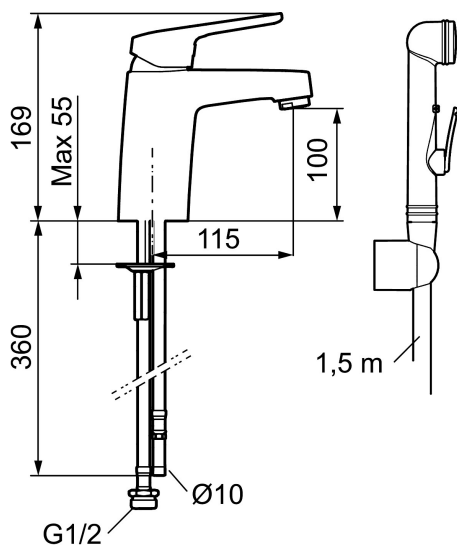

Artikkelnummer: 83576000

Utførende: Krom, Eco Plus, ansl. 10 mm spiss

Unike funksjoner

Tilbakeslagssikring 

- Med selvstengende hånddusj
- Mykstengende
- Eco Flow (energi- og vannbesparende strålesamler)
- Kaldstart
- Vannmengdebegrenser og temperatursperre
- Fleksible Soft PEX®-rør med 10 mm spiss
- Med tilbakeslagsventil etter standard EN 1717
- Ecoplus: Fjærbelastet spak over halv mengde

Artikkelnummer: 83576000

Reservedelsliste

NR.	FMM-NR	NRF	BESKRIVELSE
	44450009		Tillbehørspose for fast tut
1	58501000	4304766	Spak, komplett
2	58511000	4304106	Merkeplugg og skrue
3	58521000	4304768	Krom
4	58530140	4303922	Innsatsmutter m/verktøy
5	60770000	4303931	Innsatsnøkkel
6	59115500	4303928	Innsats m/verktøy (rød ring)
6	59120009	4303851	Innsats kaldstart m/verktøy (grønn ring)
6	59120000	4303831	Innsats, kaldstart (grønn ring)