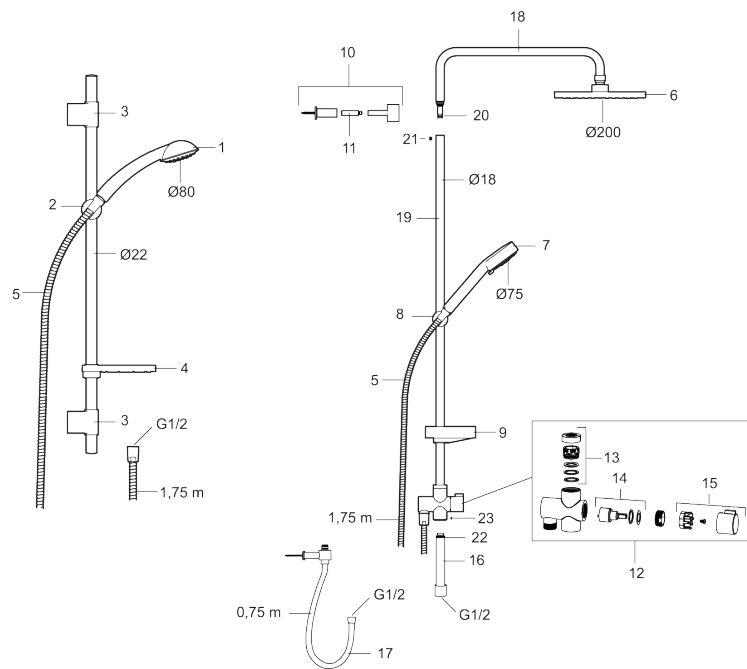

Artikkelnummer: 94701000 NRF: 4304842 Flow 3 bar: 7,5 l/m
Utførende: Krom

- Hånddusj med kalkavvisende sil
- Eco Flow 7,5 l/min
- Transparent såpeskål
- Glidestangen har fleksibelt øvre veggfeste

PRODUKTBEKRIVNING

Artikkelnummer: 94701000 NRF: 4304842

Reservedelsliste

NR.	FMM-NR	NRF	BESKRIVELSE
1	94750900	4304483	Hånddusj
1	94753900	4304484	Hånddusj, 3-strålig
2	94780000	4304485	Hånddusjholder/Glider (Ø22)
3	83710000	4304752	Veggfeste dusjgarnityr (2 stk)
4	94790000	4304486	Såpeskål, transparent
5	34841750	4304876	Dusjslange, krom, 1,75 M
6	93991000	4304491	Dusjkopp m/kuleledd
7	93840900	4304417	Hånddusj, 2-strålig
8	94671000	4304836	Hånddusjholder/Glider (Ø18)
9	93441000	4304499	Såpeskål
10	58950000	4304504	Dusjrørklammer 18 mm

NR.	FMM-NR	NRF	BESKRIVELSE
11	27923500		Forlenger til veggfeste L: 25 mm
12	58903000	4304833	Dusjomkaster, komplett
13	58961000	4304448	Reservedelssett til dusjomkaster
14	59071000	4304449	Keramisk innsats for dusjomkaster
15	59081000	4304451	Omkasterratt
16	58920100		Stigerør
17	93971000	4304831	Underkobling Converter flexi
18	58941350		Takrør
19	58930959	4304627	Veggrør, lengde 950 mm
20	37800938		O-ring 7,1 x 1,6 (2 stk)
21	38082000		Låseskrue
22	37801378	4306064	O-ring 12,42 x 1,78 (2 stk)
23	38086000		Låsskrue