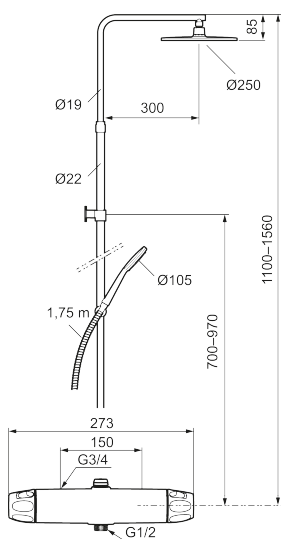

Unikke egenskaber

Tilbageløbssikring

Loftbrusersæt 9000XE

9000XE loftbruserpakke er en loftbruserpakke i børstet krom. Bruserstangen har teleskopfunktion, hvilket betyder, at vægbeslagets højde kan tilpasses efter loftshøjden i det pågældende badeværelse, personens højde og/eller ønsker til afstand til brusehovedet.

Artikel-nummer: 86831503 VVS: 722814114 Flow 3 bar: 7,6 l/m

Beskrivelse: Børstet krom

- Brusesystem med termostat består af termostatarmeratur 9000XE og loftbrusersæt 9000XE.
- Brusesystem med stort bruserhoved 250 mm, håndbruser Ø105 mm, 1750 mm bruseslange og integreret omskifter.
- Hovedbruser og håndbruser har kalkafvisende si.
- Vægbeslaget frit justerbar i højden, 700–970 mm fra tilslutning og 50–100 mm fra væggen. 2 x 20 mm afstandsstykker og membran medfølger.
- Termostat med unik tryk- og temperaturstyring.
- Lead Free (blyfri)
- Lydklasse 1.
- **10 års funktionsgaranti.**