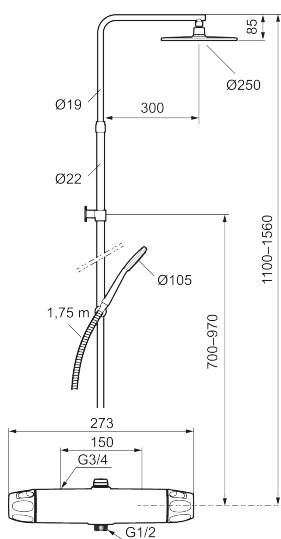

Loftbrusersæt 9000XE

9000XE loftbruserpakke er en loftbruserpakke i krom. Bruserstangen har teleskopfunktion, hvilket betyder, at vægbeslagets højde kan tilpasses efter loftshøjden i det pågældende badeværelse, personens højde og/eller ønsker til afstand til brusehovedet.

Artikel-nummer: 86831500 VVS: 722814104 Flow 3 bar: 7,6 l/m
Beskrivelse: Krom

Unikke egenskaber

Tilbageløbssikring

- Brusesystem med termostat består af termostatarmeratur 9000XE og loftbrusersæt 9000XE.
- Brusesystem med stort bruserhoved 250 mm, håndbruser Ø105 mm, 1750 mm bruseslange og integreret omskifter.
- Hovedbruser og håndbruser har kalkafvisende si.
- Vægbeslaget frit justerbar i højden, 700–970 mm fra tilslutning og 50–100 mm fra væggen. 2 x 20 mm afstandsstykker og membran medfølger.
- Termostat med unik tryk- og temperaturstyring.
- Lead Free (blyfri)
- Lydklasse 1.
- **10 års funktionsgaranti.**