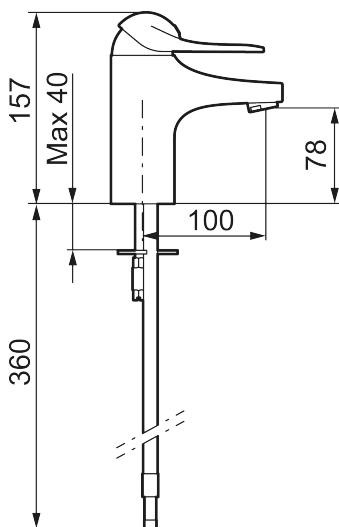

9000E tvättställsblandare

Energiklassad tvättställsblandare med ekoflöde. Mjukstängning som förhindrar smällar och tryckstötter är standard, liksom kallstart, keramisk tätning och inbyggd temperaturspär. 5 års tryckgaranti. Finns även med silpluggsventil eller tryckplugg.

Art.nr: 80607000 **RSK:** 8235443 **Flöde 3 bar:** 4,7 l/min

Utförande: Krom, konstantflöde vid 2–6 bar, ansl. slät ände Ø10 mm

- Kallstartsfunktion
- Mjukstängande med keramisk avstängning
- Inbyggd, lätt omställbar flödesbegränsning och temperaturspär
- Eco Flow (energi- och vattenbesparande strålsamlare)
- Temperaturbegränsad till max 53 °C vid inkommande VV 60 °C
- Med Soft PEX®-rör
- Hålmått Ø33,5–37 mm