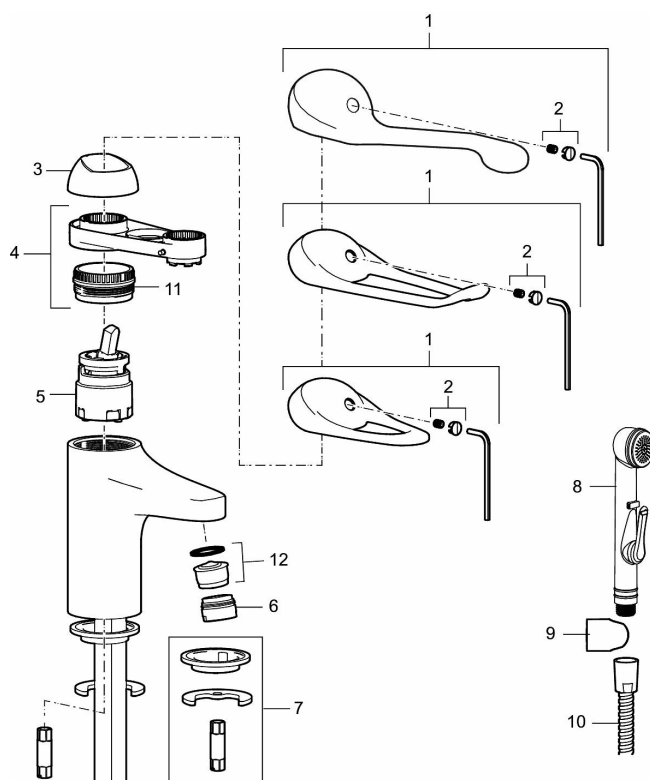

Art.nr: 80607000 **RSK:** 8235443 **Flöde 3 bar:** 4,7 l/min

Utförande: Krom, konstantflöde vid 2–6 bar, ansl. slät ände Ø10 mm

- Kallstartsfunktion
- Mjukstängande med keramisk avstängning
- Inbyggd, lätt omställbar flödesbegränsning och temperaturspär
- Eco Flow (energi- och vattenbesparande strålsamlare)
- Temperaturbegränsad till max 53 °C vid inkommande VV 60 °C
- Med Soft PEX®-rör
- Hålmått Ø33,5–37 mm

Art.nr: 80607000

RSK: 8235443

Reservdelslista

NR.	ART.NR	RSK	BESKRIVNING
1	58500000	8591936	Spak, komplett, längd: 90 mm
1	58501750	8591937	Spak, komplett, längd: 150 mm
1	58501800	8592048	Spak, komplett, längd: 180 mm
2	58510000	8591944	Färgmarkering och fästskruv till spak
3	58520000	8591945	Täckhylsa
4	58530140	8241726	Fästnippel med serviceverktyg
5	S600273	8387230	Keramikinsats med serviceverktyg, kallstart (grön ring)
5	59120000	8591769	Insats komplett, kallstart (grön ring)
5	59126000	8591966	Insats med serviceverktyg, Eco Plus (grön ring)
5	S600232		Keramikinsats, Low flow, för LEED blandare
6	29142400	8281526	Hylsa M24 utv., 13 mm
7	S600160	8387096	Monteringssats, tvättställsblandare

NR.	ART.NR	RSK	BESKRIVNING
8	S600206	8233049	Självstängande handdusch, krom
9	34093000	8186018	Handduschhållare, krom
10	S600207	8236647	Högtrycksslang, 1,5 m, krom
11	29390000	8295356	Fästnippel
12	29102910	8281534	Strålsamlarinsats, 5,5–6,5 l/min vid 3 bar
12	29102710	8281528	Strålsamlarinsats, 9–11 l/min vid 3 bar
12	29100500	8281532	Strålsamlarinsats, 5 l/min vid 2–6 bar
12	S600072	8281671	Strålsamlarinsats, 3 l/min vid 2–6 bar