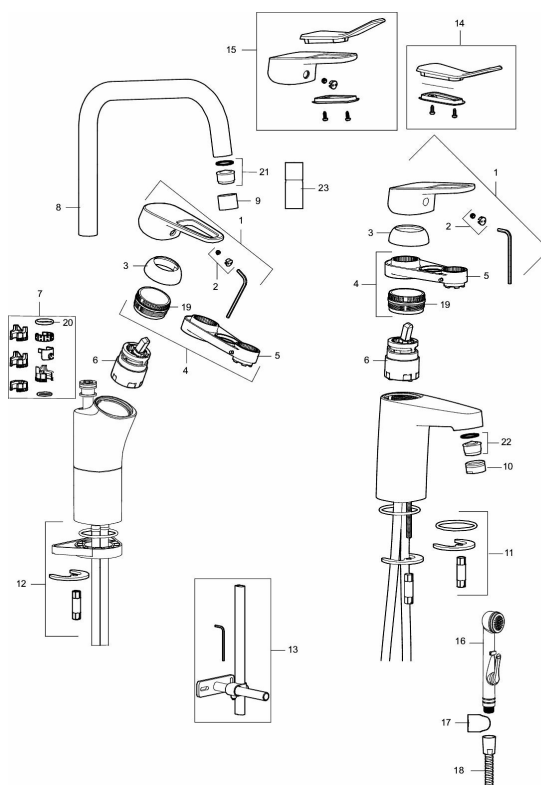

Art.nr: 83576000 RSK: 8235552

Utförande: Krom, Eco Plus, ansl. slät ände Ø10 mm

Unika egenskaper

Skyddsmodul 

- Med självstängande handdusch, väggfäste och slang
- Kallstartsfunktion
- Mjukstängande med keramisk avstängning
- Inbyggd, lätt omställbar flödesbegränsning och temperaturspär
- Eco Flow (energi- och vattenbesparande strålsamlare)
- Med Soft PEX[®]-rör
- Hålmått Ø32-36 mm

Art.nr: 83576000

RSK: 8235552

Reservdelslista

NR.	ART.NR	RSK	BESKRIVNING
	44450009	8295353	Tillbehörspåse (spärrsegment, stoppskruv, insexnyckel 3 mm)
1	58501000	8592023	Komplett spak , krom
2	58511000	8592021	Färgmarkering och fästskruv till spak
3	58521000	8592020	Täckhylsa, krom
4	58530140	8241726	Fästnippel med serviceverktyg
5	S600298	3870203	Serviceverktyg
6	59115500	8591947	Insats med serviceverktyg, ej kallstart (röd ring)