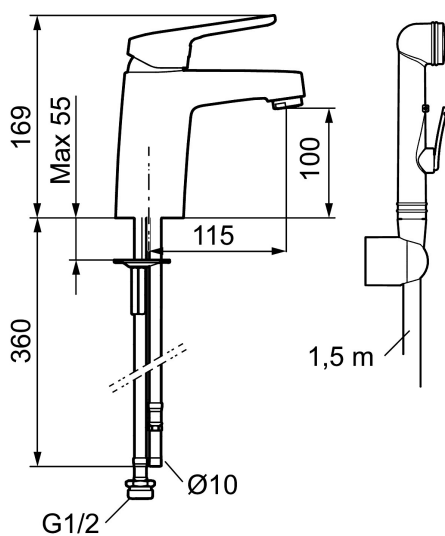

Art.nr: 83576000 RSK: 8235552

Utförande: Krom, Eco Plus, ansl. slät ände Ø10 mm

Unika egenskaper

Skyddsmodul 

- Med självstängande handdusch, väggfäste och slang
- Kallstartsfunktion
- Mjukstängande med keramisk avstängning
- Inbyggd, lätt omställbar flödesbegränsning och temperaturspär
- Eco Flow (energi- och vattenbesparande strålsamlare)
- Med Soft PEX[®]-rör
- Hålmått Ø32-36 mm

Art.nr: 83576000

RSK: 8235552

Reservdelslista

NR.	ART.NR	RSK	BESKRIVNING
	44450009	8295353	Tillbehörspåse (spärrsegment, stoppskruv, insexnyckel 3 mm)
1	58501000	8592023	Komplett spak , krom
2	58511000	8592021	Färgmarkering och fästskruv till spak
3	58521000	8592020	Täckhylsa, krom
4	58530140	8241726	Fästnippel med serviceverktyg
5	S600298	3870203	Serviceverktyg
6	59115500	8591947	Insats med serviceverktyg, ej kallstart (röd ring)