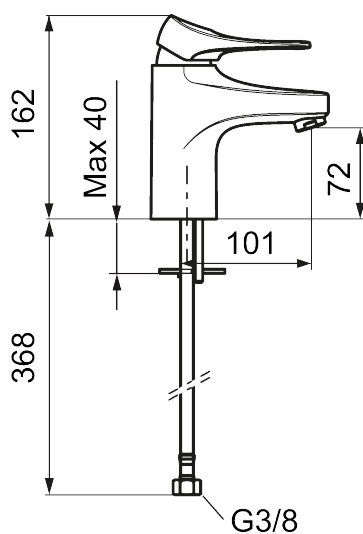

## 9000XE tvättställsblandare

9000XE Tvättställsblandare LEED/BREEAM-anpassad är en tvättställsblandare i borstad krom. Den klassiska designen i kombination med en återhållsam vattenförbrukning gör den till det självklara valet i badrummet. Produkten är LEED/BREEAM-anpassad vilket innebär att den uppfyller flödeskraven som ställs på vissa ny- och ombyggnationer.

Art.nr: 86507313 RSK: 8278971 Flöde 3 bar: 3,0 l/min

Utförande: Borstad krom, LEED/BREEAM-anpassad

### Unika egenskaper

Skyddsmodul **AA**

- Kallstartsfunktion
- Mjukstängande med keramisk avstängning
- Inbyggd, lätt omställbar flödesbegränsning och temperaturspär
- Eco Flow (energi- och vattenbesparande strålsamlare)
- Flexibla anslutningsrör i metallspunnen Soft PEX®, lekande G3/8
- Lead Free (blyfri)
- Ljudklass 1
- Hålmått Ø34–37 mm