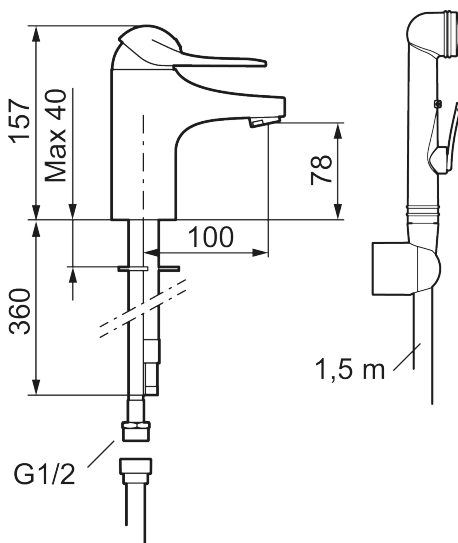

Håndvaskarmatur 9000E

Energiklassificeret håndvaskarmaturer med Eco flow 5-6 l/min. Soft closing forhindrer slag og trykstød i rørinstallationen og er standard ligesom koldstart, keramisk tætning, temperaturbegrænser, 5 års trykgaranti. Armaturer findes i udgaver med forskellige bundventiler.

Artikel-nummer: 80676000 VVS: 703913404

Beskrivelse: Krom, Eco Plus, tilslutning G3/8

Unikke egenskaber

Tilbageløbssikring 

- Med selvlukkende håndbruser, ophæng, 1500 mm slange.
- 100 mm fremspring.
- **Koldstart.**
- Soft Closing og keramisk kartusche.
- Indbygget temperatur- og flowbegrænser.
- Eco Flow (energi- og vandbesparende perlator).
- Flexible tilslutningssslanger.
- Kontraventiler.
- Hulstørrelse Ø33,5-37 mm.
- **5 års trykgaranti.**