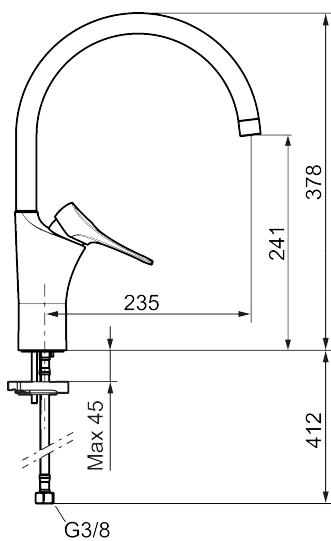

Unike funksjoner

Tilbakeslagssikring

9000XE kjøkkenbatteri

Artikkelnummer: 86020013 **NRF:** 4301018 **Flow 3 bar:** 6,0 l/m
Utførende: Børstet krom, med integrert elektronisk avstengning for maskin

- Mykstengende
- Kaldstart
- Eco Flow (energi- og vannbesparende strålesamler)
- Vannmengdebegrenser og temperatursperre
- Svingbar tut sperre 60°, 85°, 110° eller 360°
- Med Integrert elektronisk avstengning for oppvaskmaskin. Stenger automatisk etter 4 eller 12 timer
- For hull i benk Ø34-37 mm
- Lead Free (blyfri)
- Fleksible Soft PEX®-rør med 3/8" mutter