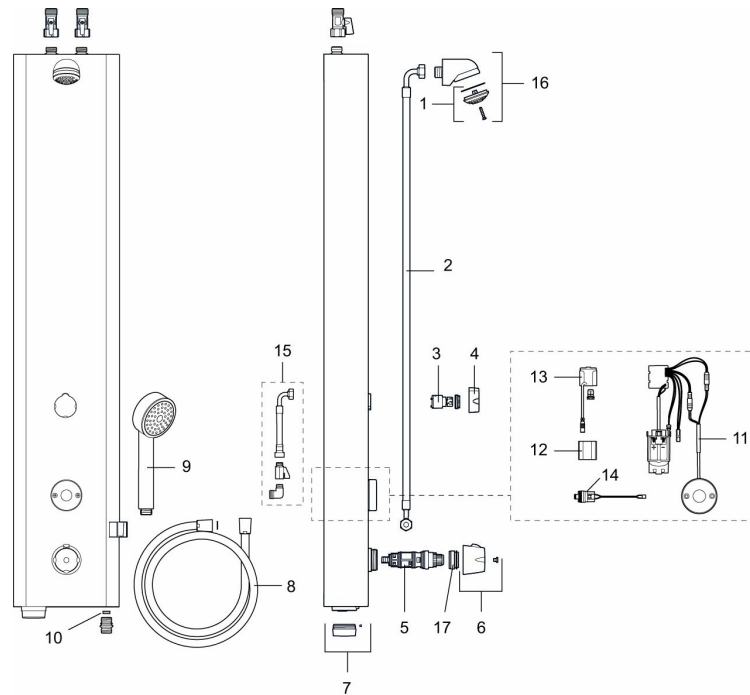

Unike funksjoner

Tilbakeslagssikring

FM Mattsson tronic dusjpanel WMS, for temperert vann, batteridrift

Artikkelnummer: 95000002 NRF: 4305201

Utførende: Matt hvit utførende , batteridrift, inkl. batteri

- Dusjpanel med mulighet for trådløs oppkobling (som abonnent)
- Forblandet vann
- Batteridrift, kan endres til nettdrift
- Anslutning opp G1/2, kuleventil med lekende mutter bestilles separat
- Inklusive magnetventil
- Programmerbar startknapp
- Stillbar spyletid 10–60 sek, fabrikkinnstilt på 30 sek.
- Tappetidbegrensning hindrer oversvømming, maks tid er 5 min.
- Dusjstrålen kan vinkles +/- 5°
- Mengderegulerer 9 l/min ved 3 bar
- Avstengning via magnet (anvendes f. eks. ved rengjøring)
-
- Rustfri utførende med pulverlakkert kåpe. Standardfarge hvit NCS S0500-N, glans 30. Øvrige farger og glanstall kan fås på forespørsel.
- Lavt strømforbruk - lang livslengde
- Kan gjennomspyles med hettvann for legionella sanering
- IP klasse sensor, IP67

PRODUKTBEKRIVNING

FM Mattsson tronic dusjpanel WMS, for temperert vann, batteridrift

Artikkelnummer: 95000002 NRF: 4305201

Reservedelsliste

NR.	FMM-NR	NRF	BESKRIVELSE
1	29182000	4304966	Dusjsil
2	39090700	4304972	Anslutningslange, 70 cm
3	59072000	4304973	Innsats for vender
4	16221700	4304955	Ratt til vender
5	38607000		Reguleringsinnmat, komplett inkl. verktøy
6	S600222		Temperaturratt, komplett
7	16222600		Batterilokk, sort
8	34831750	4304968	Dusjslange, 1,75 m
9	94760900	4304974	Hånddusj
10	29900600		Mengderegulerer, konstantmengde 6 l/min ved 2–6 bar
10	29900900	4304967	Mengderegulerer, konstantmengde 9 l/min ved 2–6 bar
10	29901200		Mengderegulerer, konstantmengde 12 l/min ved 2–6 bar
11	16216500		Elektronikkenhet

NR.	FMM-NR	NRF	BESKRIVELSE
12	S600135	4304795	Batteri 6V
13	S600132		AC adapter
14	16202000	4304953	Magnetventil
15	39090000	4304971	Tilkoblingssett, montering bakfra
16	S600025		Dusjhode, komplett
17	409364.AE		Sperrering (Maks 42°)