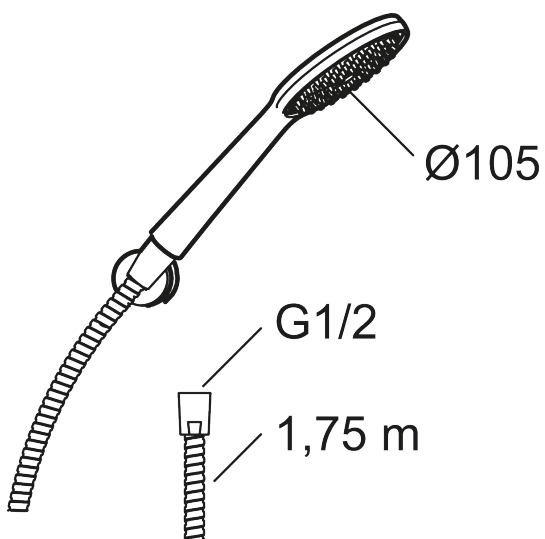

9000XE handduschset

9000XE Handduschset är ett duschset i krom med handdusch, metallslang och ett enkelt tillhörande väggfäste. Det generöst tilltagna munstycket ger en behaglig duschupplevelse med bra tryck och spridning utan att slösa på vattnet. Duschsetet monteras enkelt i alla typer av badrum.

Art.nr: 86720000 RSK: 8320397 Flöde 3 bar: 6,9 l/min

Utförande: Krom

- Handdusch med kalkavvisande sil
- Använd medföljande packningar som tätning i muttrarna
- Lead Free (blyfri)
- OBS! Slangen får ej förses med avstängning

Unika egenskaper

PRODUKTBESKRIVNING

9000XE handduschset

9000XE Handduschset är ett duschset i krom med handdusch, metallslang och ett enkelt tillhörande väggfäste. Det generöst tilltagna munstycket ger en behaglig duschupplevelse med bra tryck och spridning utan att slösa på vattnet. Duschsetet monteras enkelt i alla typer av badrum.

Art.nr: 86720000

RSK: 8320397

Reservdelslista

NR.	ART.NR	RSK	BESKRIVNING
1	S600091	8233001	Handdusch, krom
1	S600091.75	8233003	Handdusch, borstad krom
2	S600157	8239542	Handduschhållare, krom
2	S600157.75	8239544	Handduschhållare, borstad krom
3	S600109	8252036	Duschslang, 1,75 m, krom
3	S600109.75	8252038	Duschslang, 1,75 m, borstad krom