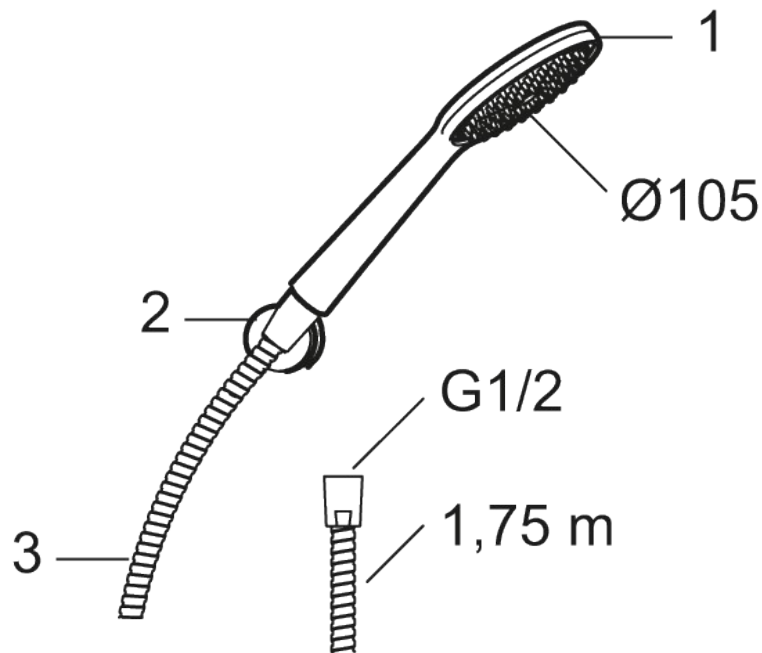

9000XE handduschset

9000XE Handduschset är ett duschset i krom med handdusch, metallslang och ett enkelt tillhörande väggfäste. Det generöst tilltagna munstycket ger en behaglig duschupplevelse med bra tryck och spridning utan att slösa på vattnet. Duschsetet monteras enkelt i alla typer av badrum.

Art.nr: 86720000 RSK: 8320397 Flöde 3 bar: 6,9 l/min

Utförande: Krom

- Handdusch med kalkavvisande sil
- Använd medföljande packningar som tätning i muttrarna
- Lead Free (blyfri)
- OBS! Slangen får ej förses med avstängning

Unika egenskaper

PRODUKTBESKRIVNING

9000XE handduschset

9000XE Handduschset är ett duschset i krom med handdusch, metallslang och ett enkelt tillhörande väggfäste. Det generöst tilltagna munstycket ger en behaglig duschupplevelse med bra tryck och spridning utan att slösa på vattnet. Duschsetet monteras enkelt i alla typer av badrum.

Art.nr: 86720000

RSK: 8320397

Reservdelslista

NR.	ART.NR	RSK	BESKRIVNING
1	S600091	8233001	Handdusch, krom
1	S600091.75	8233003	Handdusch, borstad krom
2	S600157	8239542	Handduschhållare, krom
2	S600157.75	8239544	Handduschhållare, borstad krom
3	S600109	8252036	Duschslang, 1,75 m, krom
3	S600109.75	8252038	Duschslang, 1,75 m, borstad krom