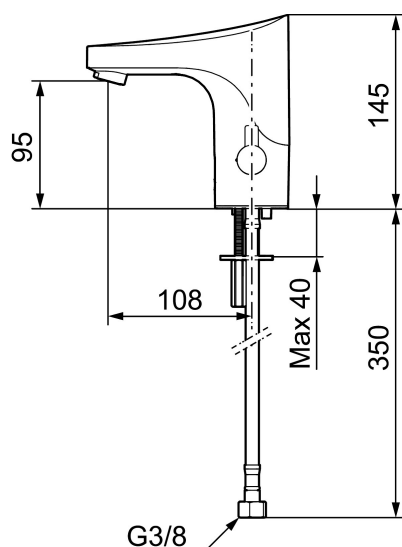

Artikkelnummer: 16410005 NRF: 4300136 Flow 3 bar: 5,5 l/m
Utførende: Polert messing PVD, batteridrift, inkl. batteri 6V

Unike funksjoner

Tilbakeslagssikring

- Mykstengende
- Med temperaturspak, batteridrift (inkl. batteri 6V)
- Vandalsikker i metall, også kåpen
- Eco energi- og vannbesparende konstantvannmengde 5 l/min ved 2–6 bar
- Tappetidbegrensning hindrer oversvømming
- Tappefunksjon 30 sek. via sensor
- Avstengning av vannmengde i 60 sek. via sensor (anvendes f. eks. ved rengjøring)
- Lavt strømforbruk - lang livslengde
- Kan gjennomspyles med hettvann for legionella sanering
- IP klasse sensor, IP67
- Miljøvennlig materiale, Lead Free (blyfri) og nikkelfri
- Med tilbakeslagsventiler etter standard EN 1717

- Fleksible Soft PEX[®]-rør med 3/8" mutter
- Hulltagning Ø33,5-37 mm

Innstillinger:

- Stillbar temperaturbegrensning
- Programmerbar funksjon for hygienespyling
- Velgbar tappetid