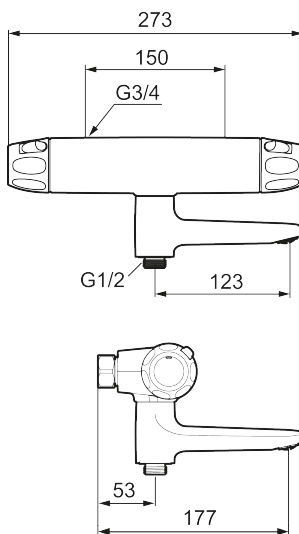

Termostatarmatur 9000XE

9000XE badekarsarmatur er et armatur i krom med nøje afvejet tryk- og temperaturregulering, lav vægt samt lyddæmpende og energibesparende funktioner. Det er også udstyret med dobbelte kontraventiler med henblik på ekstra sikkerhed.

Artikel-nummer: 86901500 VVS: 722813104 Flow 3 bar: 22,7 l/m

Beskrivelse: Krom

Unikke egenskaber

Tilbageløbssikring 

- Unik tryk- og temperaturstyring.
- Kar ½ tilslutning til bruseslange.
- Integreret omskifter i svingtuden.
- Kontraventiler.
- Keramisk topstykke.
- Skoldningssikring v/38°C.
- Eco stop.
- Snavsfilter rundt om reguleringsindsatsen.
- 150-153 c/c.
- 123 mm fremspring.
- Lead Free (blyfri).
- Lydklasse 1.
- **10 års funktionsgaranti.**

PRODUKTBEKRIVELSE

Termostatarmatur 9000XE

9000XE badekarsarmatur er et armatur i krom med nøje afvejet tryk- og temperaturregulering, lav vægt samt lyddæpende og energibesparende funktioner. Det er også udstyret med dobbelte kontraventiler med henblik på ekstra sikkerhed.