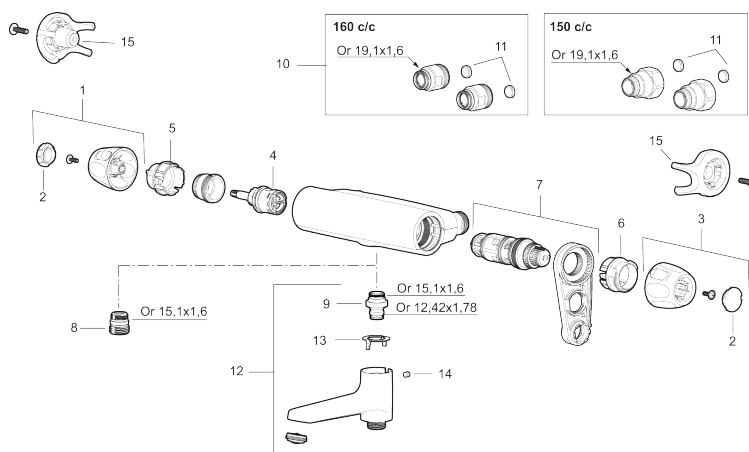

Artikel-nummer: 86901500 VVS: 722813104 Flow 3 bar: 22,7 l/m

Beskrivelse: Krom

Unikke egenskaber

Tilbageløbssikring 

- Unik tryk- og temperaturstyring.
- Kar ½ tilslutning til bruseslange.
- Integreret omskifter i svingtuden.
- Kontraventiler.
- Keramisk topstykke.
- Skoldningssikring v/38°C.
- Eco stop.
- Snavsfilter rundt om reguleringsindsatsen.
- 150-153 c/c.
- 123 mm fremspring.
- Lead Free (blyfri).
- Lydklasse 1.
- **10 års funktionsgaranti.**

PRODUKTBEKRIVELSE

Termostatarmatur 9000XE

9000XE badekarsarmatur er et armatur i krom med nøje afvejet tryk- og temperaturregulering, lav vægt samt lyddæpende og energibesparende funktioner. Det er også udstyret med dobbelte kontraventiler med henblik på ekstra sikkerhed.

Artikel-nummer: 86901500

VVS: 722813104

Reservedelsliste

NR.	FMM-NR	VVS	BESKRIVELSE
1	S600083		Greb til lukning og regulering af vandmængde, krom
1	S600083.75		Greb til lukning og regulering af vandmængde, børstet krom
2	S600116		Dæksel, krom
2	S600116.75		Dæksel, børstet krom
3	S600082		Greb til regulering af temperaturen, krom
3	S600082.75		Greb til regulering af temperaturen, børstet krom
4	S600020		Keramisk topstykke, inkl. serviceværktøj (brusearmatur)
4	S600269	745136020	Keramisk topstykke, uden serviceværktøj (brusearmatur)
4	S600021		Keramisk topstykke, inkl. serviceværktøj (badekarsarmatur)
4	S600270	745136021	Keramisk topstykke, uden serviceværktøj (badekarsarmatur)
5	S600086		Stopring, standard
6	S600087		Skoldningssikringsring
6	S600026		Skoldningssikringsring, (max 42°)
7	S600084		Termostatindsats inkl. serviceværktøj
7	S600271	745136000	Termostatindsats, uden værktøj
8	S600088		Nippel M18x1-G1/2 (brusearmatur)
9	39754000	745136419	Nippel M18x1 m. o-ring (karsarmatur)
10	59800800		Omløber 160 c/c