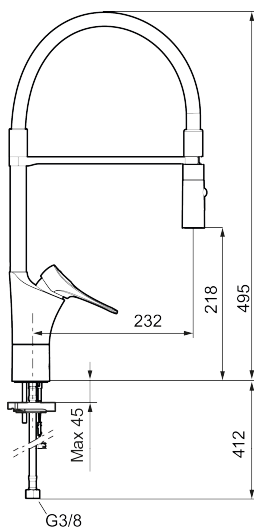

## 9000XE flexi kjøkkenbatteri

**Artikkelnummer:** 86140013 **NRF:** 4301036 **Flow 3 bar:** 6,0 l/m

**Utførende:** Børstet krom, med integrert elektronisk avstengning for maskin

- Mykstengende
- Kaldstart
- Vannmengdebegrenser og temperatursperre
- Svingbar tut sperre 60°, 85°, 110° eller 360°
- 2-strålig ,konsentrert strålebilde og hånddusj
- Med Integrert elektronisk avstengning for oppvaskmaskin. Stenger automatisk etter 4 eller 12 timer
- For hull i benk Ø34-37 mm
- Lead Free (blyfri)
- Lydklasse 1
- Fleksible Soft PEX®-rør med 3/8" mutter