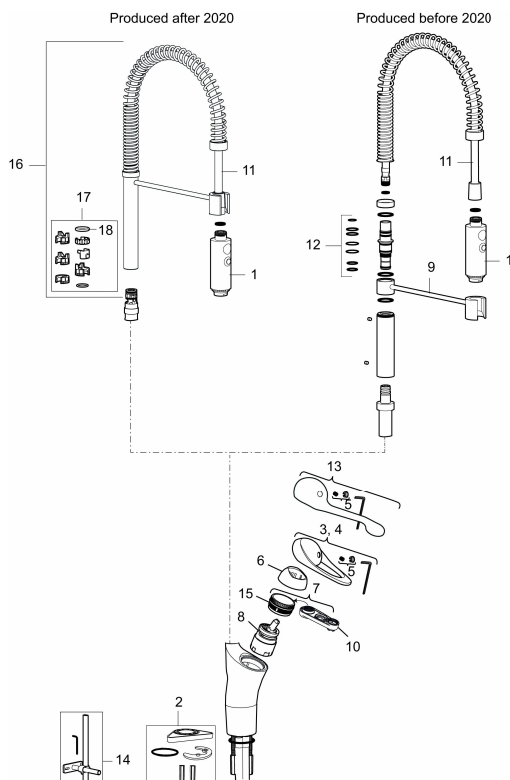

Artikel-nummer: 81000000 **VVS:** 716261204 **Flow 3 bar:** 10,2 l/m
Beskrivelse: Krom, tilslutning Ø10

- **Koldstart.**
- Soft Closing og keramisk kartusche.
- Med høj svingtud 60°, 85°, 110° eller 360°.
- 204 mm fremspring.
- Flexibel slange og håndbruser med 2 stråleindstillinger.
- Indbygget temperatur- og flowbegrænser.
- Flexible tilslutningsslanger.
- Hulstørrelse Ø34-37 mm.
- **5 års trykgaranti.**

Artikel-nummer: 81000000 VVS: 716261204

Reservedelsliste

NR.	FMM-NR	VVS	BESKRIVELSE
1	29190000	745136500	Krom
2	39141800	745137577	Monteringstilbehør
3	58500000	745136102	Greb, krom L=90 mm
4	58501750	745136143	Care-greb, komplet, længde 150 mm
5	58510000	745136025	Farvebrik til greb, 9000E
6	58520000	745136324	Dækkappe 9000E, krom
7	58530140	745137420	Bespændingsnippel med serviceværktøj
8	S600273	745136006	Keramisk patron med værktøj, koldstart
8	59120000	745136012	Patron med koldstart
8	59115500	745136014	Patron, uden koldstart
8	59126000		Patron med værktøj, Ecoplus (Grøn ring)

NR.	FMM-NR	VVS	BESKRIVELSE
9	27580000	745137422	Arm + skrue
10	60770000	745137712	Serviceværktøj
11	38801007	745136501	Slange
12	37800100	745137768	O-ringssæt
13	58501800		Care-greb, komplet, længde 180 mm
14	39147000	709058100	Stabiliseringsmodul
15	29390000		Nippel M42X1,5
16	S600056		Tud, komplet
17	58641000		Pakningssæt med spærringe
18	37801550		O-ring 15,54x2,62 2-pak
20	58641000		Pakningssæt med spærringe