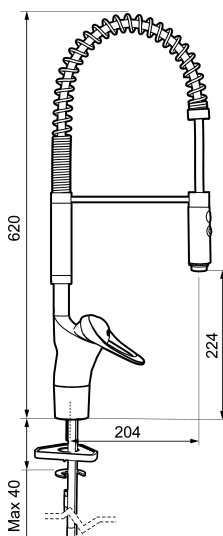

Køkkenarmatur 9000E Flexi

Her er samspelet mellem form og funktion optimeret. FM Mattsson 9000E viser vejen til en ny generation af blandingsbatterier, der er miljøtilpasset ned til mindste detalje. Blandingsbatteriet giver et smukt indtryk og bidrager til et teknisk fuldendt køkken. Også i basisudgaven har det unikke funktioner, der sparer energi, samtidig med at komforten bevares.

Artikel-nummer: 81000000 **VVS:** 716261204 **Flow 3 bar:** 10,2 l/m
Beskrivelse: Krom, tilslutning Ø10

- **Koldstart.**
- Soft Closing og keramisk kartusche.
- Med høj svingtud 60°, 85°, 110° eller 360°.
- 204 mm fremspring.
- Flexibel slange og håndbruser med 2 stråleindstillinger.
- Indbygget temperatur- og flowbegrænser.
- Flexible tilslutningsslanger.
- Hulstørrelse Ø34-37 mm.
- **5 års trykgaranti.**