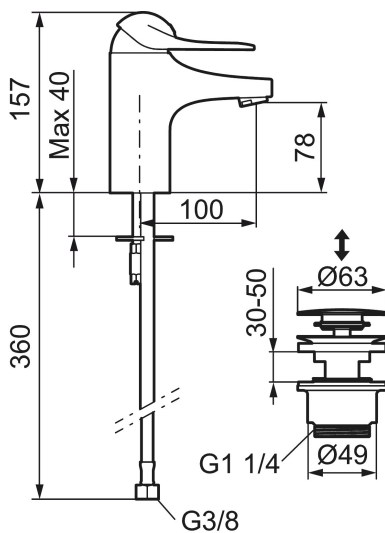

9000E tvättställsblandare

Energiklassad tvättställsblandare med tryckplugg. Ekoflöde. Mjukstängning som förhindrar smällar och tryckstötter är standard, liksom kallstart, keramisk tätning och inbyggd temperaturspär. 5 års tryckgaranti. Finns även med silpluggventil eller lyftventil.

Art.nr: 80635010 RSK: 8235455

Utförande: Krom, ansl. lekande G3/8

- Med push-down ventil i metall
- Kallstartsfunktion
- Mjukstängande med keramisk avstängning
- Inbyggd, lätt omställbar flödesbegränsning och temperaturspär
- Eco Flow (energi- och vattenbesparande strålsamlare)
- Med Soft PEX®-rör
- Hålmått Ø33,5–37 mm