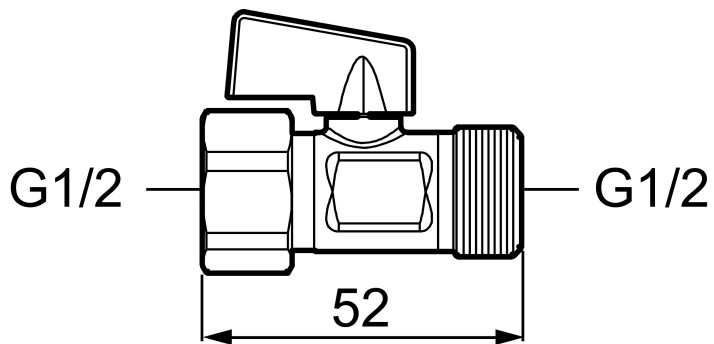

Kuleventil

Artikkelnummer: 22801509

Utførende: Krom, G1/2

- Med teflonbelagt kule
- Avtagbar vrider
- Spindel med nøkkelspor
- Med lekende mutter
- Utvendig gjenge passer FMM halvkupling

Garantivilkår

Alle blandedbatterier og alt tilbehør fra FM Mattsson konstrueres og produseres i henhold til gjeldende EU-standarder. Produktene testes grundig i vår fabrikk før de leveres ut til kundene. Vi ber deg om å lese og følge nøye bruks- og vedlikeholdsinstruksjonene som følger med produktet. Korrekt installasjon, vedlikehold og bruk garanterer langvarig holdbarhet for produktet.