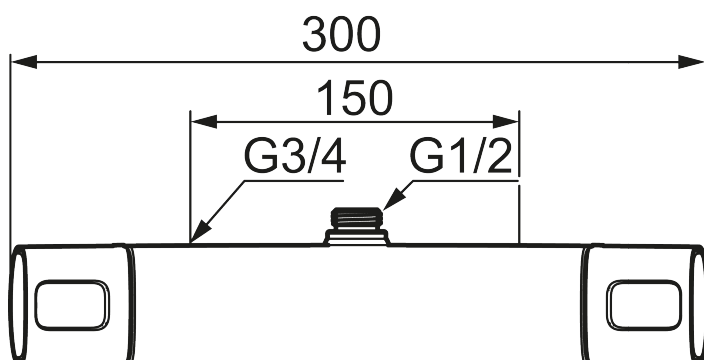

Artikel-nummer: 83811500 VVS: 722821204

Beskrivelse: Krom

Unikke egenskaber

Tilbageløbssikring 

- Unik tryk- og temperaturstyring.
- ½ op.
- Keramisk lukning.
- Kontraventiler.
- Skoldningssikring v/38°C.
- Eco stop.
- Snavsfilter rundt om reguleringsindsatsen.
- 150-153 c/c.
- Brus tilslutning fra væg fremspring 78 mm.
- **5 års Kalk- og Temperaturgaranti.**

Artikel-nummer: 83811500 VVS: 722821204

Reservedelsliste

NR.	FMM-NR	VVS	BESKRIVELSE
1	35480009		Greb til lukning og regulering af vandmængde
2	39031500		Dæksel
3	35980009		Keramisk topstykke, reversibelt
4	38680009	745137758	Filtersæt, inkl. o-ringe og serviceværktøj
5	59800800		Omløber 160 c/c
5	59810800		Omløber 150 c/c
6	S600275	745136001	Reguleringsindsats, komplet med serviceværktøj
7	35480109		Greb til regulering af temperaturen
8	39710800		Nippel M18x1-G1/2 (brusearmatur)
9	39754000	745136419	Nippel M18x1 m. o-ring (karmatur)
10	83990000		Kartud med vridomskifter, krom
11	38086000		Låseskrue
12	29142400		Perlatorhylster M24 udv., 13 mm
13	35976209		Care-vred, sort, 2 stk
14	38523000		Spærring
15	38531000		Stopring, standard
15	38531040		Stopring, reversibelt