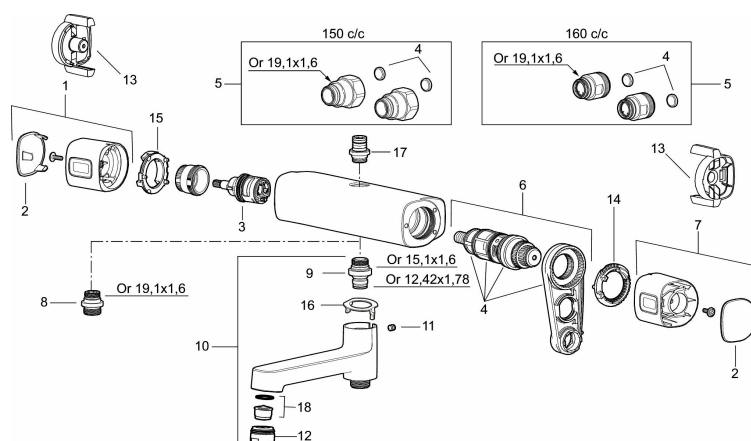

Artikel-nummer: 83811500 VVS: 722821204

Beskrivelse: Krom

Unikke egenskaber

Tilbageløbssikring 

- Unik tryk- og temperaturstyring.
- ½ op.
- Keramisk lukning.
- Kontraventiler.
- Skoldningssikring v/38°C.
- Eco stop.
- Snavsfilter rundt om reguleringsindsatsen.
- 150-153 c/c.
- Brus tilslutning fra væg fremspring 78 mm.
- **5 års Kalk- og Temperaturgaranti.**

Artikel-nummer: 83811500 VVS: 722821204

Reservedelsliste

NR.	FMM-NR	VVS	BESKRIVELSE
1	35480009		Greb til lukning og regulering af vandmængde
2	39031500		Dæksel
3	35980009		Keramisk topstykke, reversibelt
4	38680009	745137758	Filtersæt, inkl. o-ringe og serviceværktøj
5	59800800		Omløber 160 c/c
5	59810800		Omløber 150 c/c
6	S600275	745136001	Reguleringsindsats, komplet med serviceværktøj
7	35480109		Greb til regulering af temperaturen
8	39710800		Nippel M18x1-G1/2 (brusearmatur)
9	39754000	745136419	Nippel M18x1 m. o-ring (karmatur)
10	83990000		Kartud med vridomskifter, krom
11	38086000		Låseskrue
12	29142400		Perlatorhylster M24 udv., 13 mm
13	35976209		Care-vred, sort, 2 stk
14	38523000		Spærring
15	38531000		Stopring, standard
15	38531040		Stopring, reversibelt