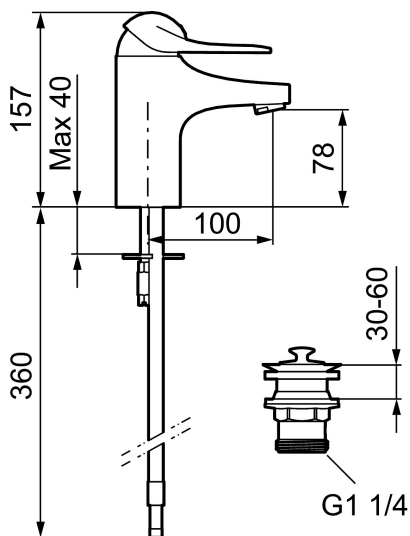

Unikke egenskaber

Tilbageløbssikring 

Håndvaskarmatur 9000E

Energiklassificeret håndvaskarmaturer med Eco flow 5-6 l/min. Soft closing forhindrer slag og trykstød i rørinstallationen og er standard ligesom koldstart, keramisk tætning, temperaturbegrænser, 5 års trykgaranti. Armaturer findes i udgaver med forskellige bundventiler.

Artikel-nummer: 80630000 VVS: 701997604 Flow 3 bar: 6,1 l/m
Beskrivelse: Krom, tilslutning Ø10

- Løft-op bundventil med underdel i hvid plast.
- 100 mm fremspring.
- **Koldstart.**
- Soft Closing og keramisk kartusche.
- Indbygget temperatur- og flowbegrænser.
- Eco Flow (energi- og vandbesparende perlator).
- Flexible tilslutningsslanger.
- Hulstørrelse Ø33,5-37 mm.
- **5 års trykgaranti.**