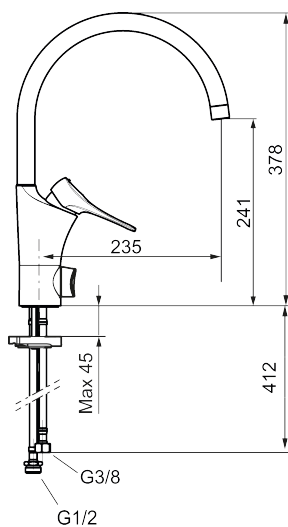

Art.nr: 86010010 RSK: 8311593 Flöde 3 bar: 6,0 l/min

Utförande: Krom

Unika egenskaper

Skyddsmodul 

- Kallstartsfunktion
- Mjukstängande med keramisk avstängning
- Inbyggd, lätt omställbar flödesbegränsning och temperaturspär
- Eco Flow (energi- och vattenbesparande strålsamlare)
- Hög, svängbar pip. Spärrbricka medföljer för 60°, 85°, 110° eller 360°
- Med inbyggd keramisk avstängning för disk- och tvättmaskin. Omställbar mellan KV och VV, förinställd på KV
- Flexibla anslutningsrör i metallspunnen Soft PEX®, lekande G3/8
- Lead Free (blyfri)
- Ljudklass 1
- Hålmått Ø34-37 mm
- Skyddsmodul AA avser utloppspip