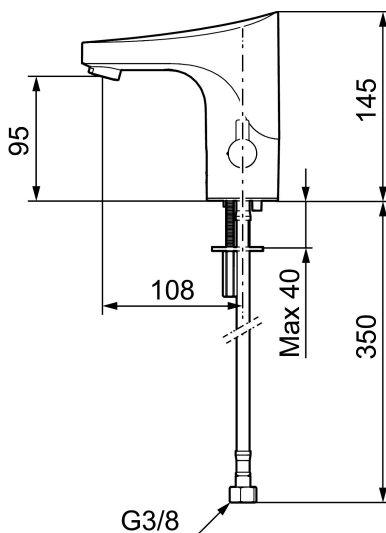

- Mjukstängande magnetventil
- Vandalsäkert utförande i metall
- Eco Flow (energi- och vattenbesparande konstantflödesstrålsamlare)
- Spoltidsbegränsning, förhindrar översvämning
- Framspolningsfunktion 30 sek via sensorn
- Avstängning av flöde i 60 sek via sensorn, (används t.ex. vid rengöring)
- Kan genomspolas med hetvatten för legionellasanering
- IP-klass sensor: IP67
- Återströmningsskydd enligt EU-standard SS-EN 1717
- Miljövänliga material, bly- och nickelfri

Installation:

- Temperaturvred kan demonteras och ersättas med ett medföljande lock
- Vid nätdrift krävs stickproppsadapter art.nr. S600129, alternativt transformator art.nr. S600128
- Flexibla anslutningsrör i metallspunnen Soft PEX®, lekande G3/8
- Hålmått Ø33,5-37 mm

Inställningar:

- Omställbar temperaturbegränsning