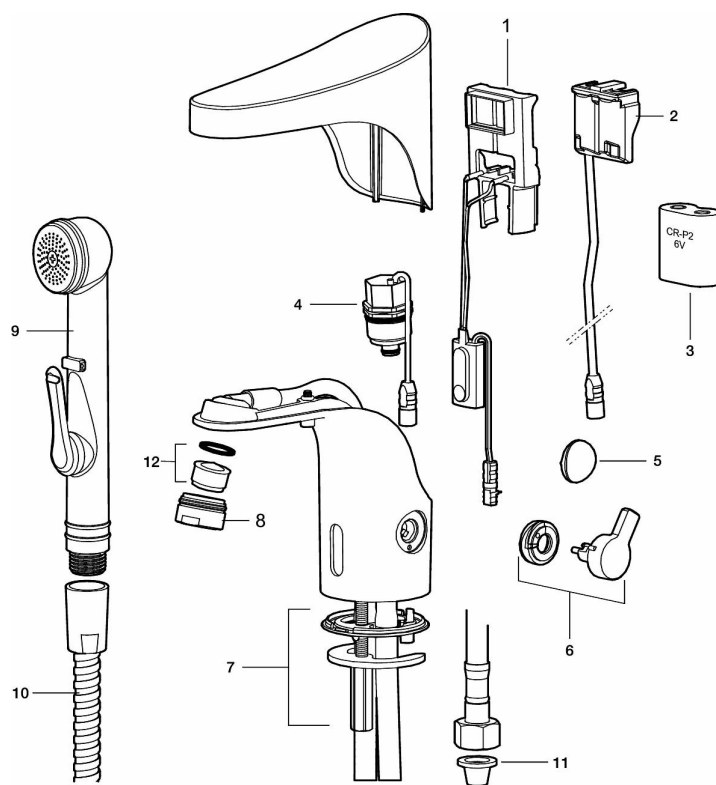

PRODUKTBESKRIVNING

9000E tronic tvättställsblandare, nätdrift

Beröringsfria blandare är enkla att använda och sparar både vatten och energi. FM Mattsson 9000E Tronic är en ny generation av svenskutvecklade beröringsfria blandare med all teknik integrerad i blandarhuset. Den automatiska kalibreringen av sensorn gör den lika enkel att installera som en vanlig tvättställsblandare. Temperaturen ställs enkelt in med hjälp av reglaget på sidan av blandaren. Reglaget går att spärra för att skällningssäkra tappstället alternativt ta bort i miljöer där man vill ha en förinställd temperatur. En programmerbar funktion för hygienspolning förhindrar stillastående vatten och hämmar därigenom bakterietillväxt i vattenledningarna.

Art.nr: 16411000

RSK: 8553578

Reservdelslista

NR.	ART.NR	RSK	BESKRIVNING
1	S600278	8398041	Elektronikenhet till STD
1	S600329	8398042	Elektronikenhet till Centralstyrd
2	S600131	8483190	AC adapter
3	S600135	8483191	Batteri
4	S600277	8398040	Magnetventil
5	16222000	8553505	Täcklock
6	16221000	8553504	Vred