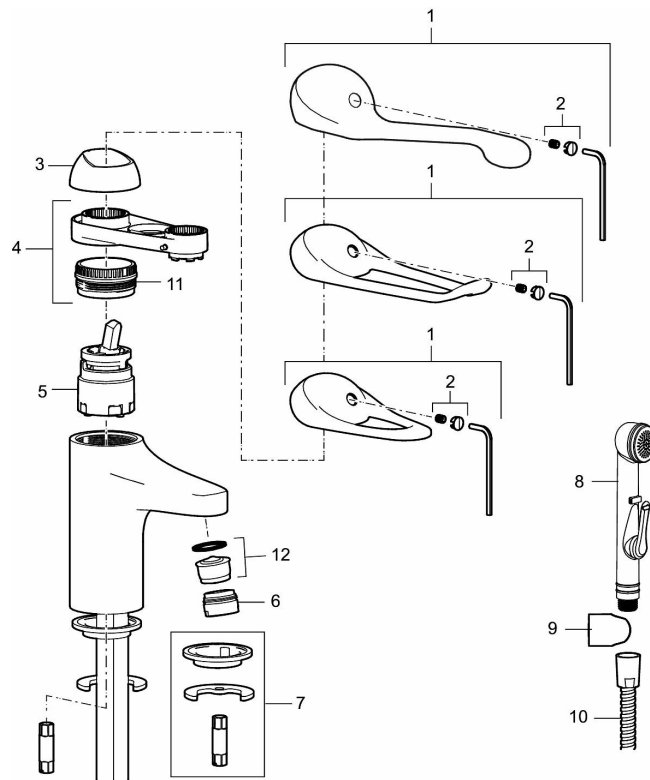

Artikkelnummer: 80606000 NRF: 4300037 Flow 3 bar: 7,5 l/m

Utførende: Krom, Eco Plus

- Mykstengende
- Eco Flow (energi- og vannbesparende strålesamler)
- Kaldstart
- Vannmengdebegrenser og temperatursperre
- Fleksible Soft PEX®-rør med 3/8" mutter
- EcoPlus: Fjærbelastet spak over halv mengde

Artikkelnummer: 80606000

NRF: 4300037

Reservedelsliste

NR.	FMM-NR	NRF	BESKRIVELSE
1	58500000	4303917	Spak L-90 mm, krom
1	58501750	4303918	Spak Care L-150 mm, krom
1	58501800	4303903	Spak Care L-180 mm, krom
2	58510000	4303919	Merkeplugg og skrue
3	58520000	4303921	Dekkhylse, krom
4	58530140	4303922	Innsatsmutter m/verktøy
5	S600273	4303851	Innsats kaldstart med serviceverktøy (grønn ring)
5	59120000	4303831	Innsats, kaldstart (grønn ring)
5	59126000		Innsats m/Eco Plus kaldstart (grønn ring)
5	S600232		Innsats, Low flow, for LEED batterier
6	29142400		Hylse for strålesamler M24 utv., 13 mm
7	S600160		Monteringstilbehør for servantbatteri

NR.	FMM-NR	NRF	BESKRIVELSE
8	S600206	4305294	Selvstengende hånddusj, krom
9	34093000	4304551	Hånddusjholder
10	S600207		Høytrykkslange, lengde 1,5 m, krom
11	29390000		Innsatsmutter
12	29102910		Innsats strålesamler 5,5-6,5 l/min ved 3 bar
12	29102710		Innsats strålesamler 9-11 l/min ved 3 bar, f/Eco Plus
12	29100500		Innsats strålesamler 5 l/min ved 2-6 bar, Eco
12	S600072	4305261	Innsats strålesamler 3 l/min ved 2-6 bar