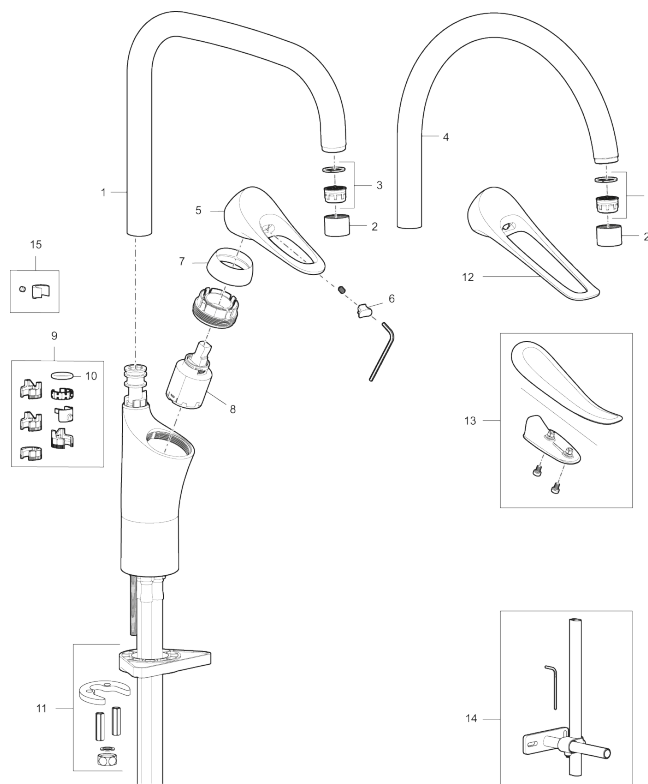

Artikkelnummer: 86007410 **NRF:** 4301043 **Flow 3 bar:** 3,1 l/m
Utførende: Krom, LEED/BREEAM-tilpasset

Unike funksjoner

Tilbakeslagssikring

- Mykstengende
- Kaldstart
- Eco Flow (energi- og vannbesparende strålesamler)
- Vannmengdebegrenser og temperatursperre
- Svingbar tut sperre 60°, 85°, 110° eller 360°
- Lead Free (blyfri)
- Lydklasse 1
- For hull i benk Ø34-37 mm
- Fleksible Soft PEX®-rør med 3/8" mutter

PRODUKTBESKRIVNING

9000XE kjøkkenbatteri

9000XE Kjøkkenbatteri med C-tut i krom får plass i et hvilket som helst kjøkken, uansett størrelse. Kjøkkenbatteriet er blyfritt og har våre smarte, innovative og energibesparende funksjoner som kaldstart, mykstengning, temperatursperre samt energi- og vannbesparende strålesamler. Den tidløse og formålstjenlige designen gjør dette kjøkkenbatteriet til et både funksjonelt og estetisk holdbart innslag i det moderne hjemmet. Produktet er LEED/BREEAM-tilpasset. Det innebærer at det oppfyller de vannmengdekravene som stilles til visse ny- og ombygginger.

Artikkelnummer: 86007410 NRF: 4301043

Reservedelsliste

NR.	FMM-NR	NRF	BESKRIVELSE
1	S600103	4305253	Utløpstut, U-modell, krom
1	S600103.75	4305254	Utløpstut, U-modell, børstet krom
2	S600155	4305244	Hylse for strålesamler M22 innv., krom
2	S600155.75	4305289	Hylse for strålesamler M22 innv., børstet krom
3	29102910		Innsats strålesamler 5,5-6,5 l/min ved 3 bar
3	29100500		Innsats strålesamler 5 l/min ved 2-6 bar, Eco
3	S600072	4305261	Innsats strålesamler 3 l/min ved 2-6 bar
4	S600102	4305251	Utløpstut, C-modell, krom