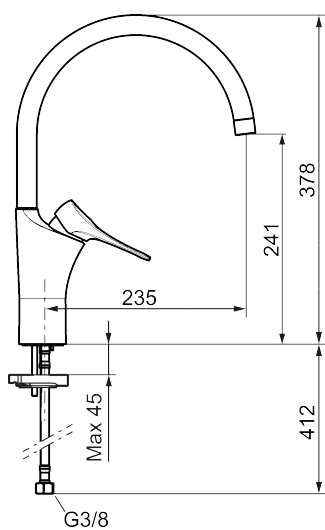

Køkkenarmatur 9000XE

Artikel-nummer: 86007410 **Flow 3 bar:** 3,1 l/m

Beskrivelse: Krom, LEED/BREEAM-tilpasset

9000XE køkkenarmatur med C-tud i krom passer ind i et hvilket som helst køkken uanset størrelse. Køkkenarmaturet er blyfrit og har vores smarte, innovative og energibesparende funktioner, såsom koldstart, soft closing, temperaturspærre samt energi- og vandbesparende strålesamler. Det tidløse og praktiske design gør det til et både funktionelt og æstetisk holdbart indslag i det moderne hjem. Produktet er LEED/BREEAM-tilpasset, hvilket indebærer, at det opfylder vandstrømskravene, som stilles til bestemte typer nybyggeri og renoveringer.

Unikke egenskaber

Tilbageløbssikring

PRODUKTBESKRIVELSE

Køkkenarmatur 9000XE

Artikel-nummer: 86007410

Reservedelsliste

NR.	FMM-NR	VVS	BESKRIVELSE
1	S600103		Svingtud, U-modell, krom
1	S600103.75		Svingtud, U-modell, børstet krom
2	S600155		Perlatorhylster M22 indiv., krom
2	S600155.75		Perlatorhylster M22 indiv., børstet krom
3	29102910		Strålesamlerindsats, 5,5–6,5 l/min ved 3 bar
3	29100500		Strålesamlerindsats, 5 l/min ved 2–6 bar
3	S600072		Strålesamlerindsats, 3 l/min ved 2–6 bar
4	S600102		Svingtud, C-modell, krom
4	S600102.75		Svingtud, C-modell, børstet krom
5	S600096		Greb, krom
5	S600096.75		Greb, børstet krom
6	S600097		Farvebrik til greb
7	S600101		Dækkappe, krom
7	S600101.75		Dækkappe, børstet krom
8	S600098		Patron med værktøj, for køkkenbatterier