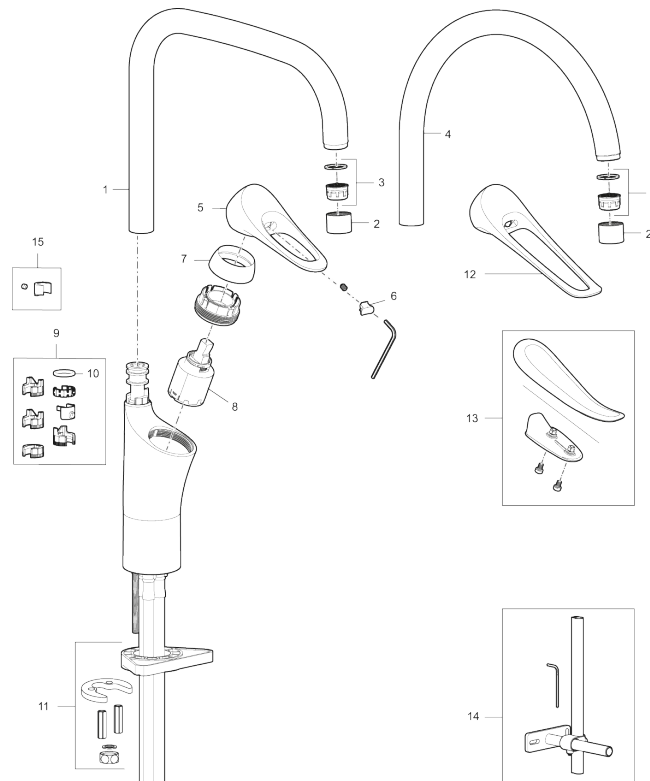

Køkkenarmatur 9000XE

Artikel-nummer: 86007410 **Flow 3 bar:** 3,1 l/m

Beskrivelse: Krom, LEED/BREEAM-tilpasset

9000XE køkkenarmatur med C-tud i krom passer ind i et hvilket som helst køkken uanset størrelse. Køkkenarmaturet er blyfrit og har vores smarte, innovative og energibesparende funktioner, såsom koldstart, soft closing, temperaturspærre samt energi- og vandbesparende strålesamler. Det tidløse og praktiske design gør det til et både funktionelt og æstetisk holdbart indslag i det moderne hjem. Produktet er LEED/BREEAM-tilpasset, hvilket indebærer, at det opfylder vandstrømskravene, som stilles til bestemte typer nybyggeri og renoveringer.

Unikke egenskaber

Tilbageløbssikring

PRODUKTBESKRIVELSE

Køkkenarmatur 9000XE

Artikel-nummer: 86007410

Reservedelsliste

NR.	FMM-NR	VVS	BESKRIVELSE
1	S600103		Svingtud, U-modell, krom
1	S600103.75		Svingtud, U-modell, børstet krom
2	S600155		Perlatorhylster M22 indiv., krom
2	S600155.75		Perlatorhylster M22 indiv., børstet krom
3	29102910		Strålesamlerindsats, 5,5–6,5 l/min ved 3 bar
3	29100500		Strålesamlerindsats, 5 l/min ved 2–6 bar
3	S600072		Strålesamlerindsats, 3 l/min ved 2–6 bar
4	S600102		Svingtud, C-modell, krom
4	S600102.75		Svingtud, C-modell, børstet krom
5	S600096		Greb, krom
5	S600096.75		Greb, børstet krom
6	S600097		Farvebrik til greb
7	S600101		Dækkappe, krom
7	S600101.75		Dækkappe, børstet krom
8	S600098		Patron med værktøj, for køkkenbatterier

NR.	FMM-NR	VVS	BESKRIVELSE
8	S600209		Patron, uden værktøj, for køkkenbatterier
8	S600100		Patron med værktøj, for køkkenbatterier (LEED) og håndvaskarmaturer
8	S600099		Patron, uden værktøj, for køkkenbatterier (LEED) og håndvaskarmaturer
9	58641000		Pakningsæt med spærringe
10	37801550		O-ring 15,54x2,62 2-pak
11	39142800		Monteringsæt til køkkenarmatur
12	S600175		Care-greb, komplet
13	S600106		Care-kit
14	39147000	709058100	Stabiliseringsmodul
15	S600140		Stopskrue med spærredel, for fast tud