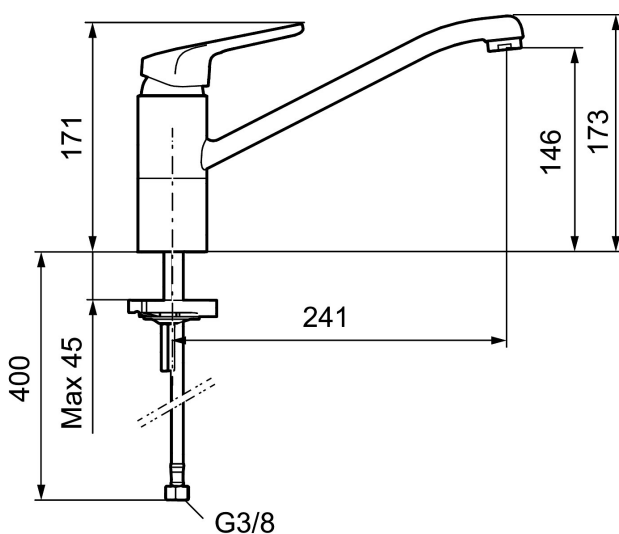

SILJAN köksblandare

Siljan är FM Mattssons signaturserie. Med ett brett sortiment har fokus legat på designen samtidigt som tekniken varit viktig i vår strävan av att ta hänsyn till både miljö och människor. En blandare som är ett självklart val för alla som eftersträvar en hållbar livsstil. Med en stor variantflora hittar du garanterat en modell som passar just ditt kök.

Art.nr: 83200010 RSK: 8309112 Flöde 3 bar: 9,0 l/min

Utförande: Krom, ansl. lekande G3/8

Unika egenskaper

- Kallstartsfunktion
- Mjukstängande med keramisk avstängning
- Inbyggd, lätt omställbar flödesbegränsning och temperaturspär
- Eco Flow (energi- och vattenbesparande strålsamlare)
- Svängbar pip 110°
- Med Soft PEX®-rör
- Hålmått Ø34-37 mm

Skyddsmodul