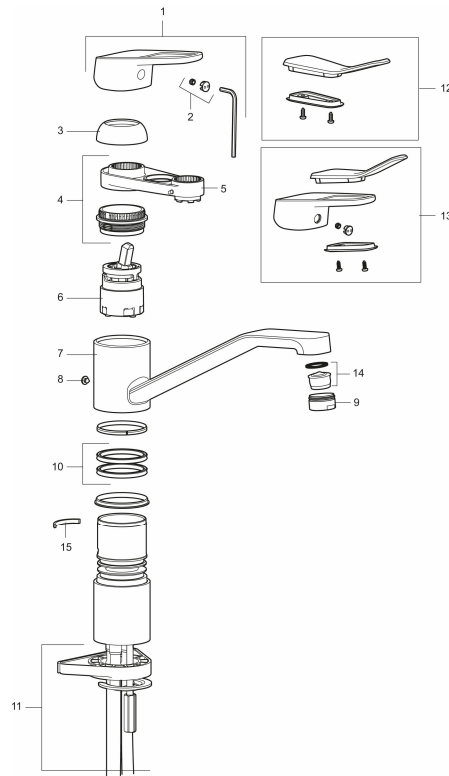

### Unika egenskaper

- Kallstartsfunktion
- Mjukstängande med keramisk avstängning
- Inbyggd, lätt omställbar flödesbegränsning och temperaturspär
- Eco Flow (energi- och vattenbesparande strålsamlare)
- Svängbar pip 110°
- Med Soft PEX®-rör
- Hålmått Ø34-37 mm

### Reservdelslista

NR.	ART.NR	RSK	BESKRIVNING
1	58501000	8592023	Komplett spak , krom
2	58511000	8592021	Färgmarkering och fästskruv till spak
3	58521000	8592020	Täckhylsa, krom
4	58530160	8241727	Fästnippel för insats, inkl serviceverktyg
5	S600298	3870203	Serviceverktyg
6	S600273	8387230	Keramikinsats med serviceverktyg, kallstart (grön ring)
6	59115500	8591947	Insats med serviceverktyg, ej kallstart (röd ring)
6	59126000	8591966	Insats med serviceverktyg, Eco Plus (grön ring)
7	58660000	8592035	Utloppspip
8	38080000	8241723	Stoppskruv för pip
9	29142400	8281526	Hylsa M24 utv., 13 mm