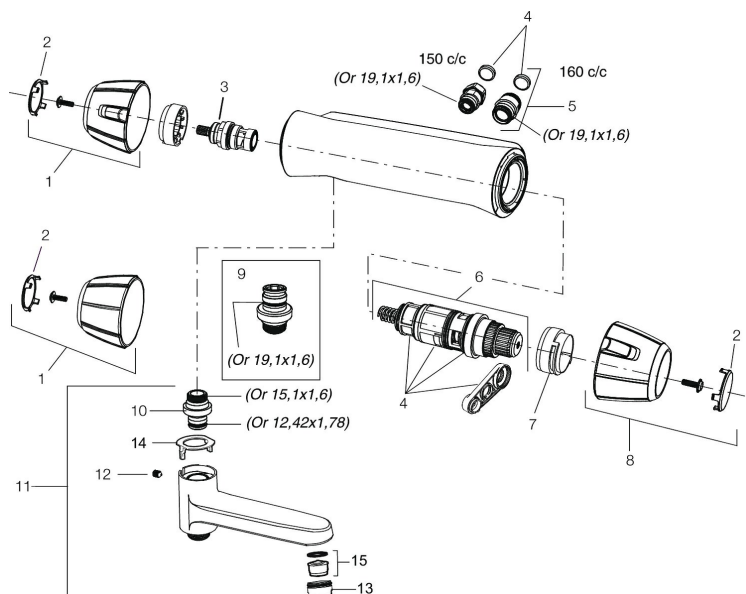

Artikel-nummer: 82002504 VVS: 722849234

Beskrivelse: Krom, sorte greb

- Unik tryk- og temperaturstyring.
- Kar ½ tilslutning til bruseslange.
- Integreret omskifter i svingtuden.
- Kontraventiler.
- Keramisk topstykke.
- Skoldningssikring v/38°C.
- Snavsfilter rundt om reguleringsindsatsen.
- 150-153 c/c.
- 125 mm fremspring.
- Godkendt af Svenska Reumatikerförbundet.
- **5 års Kalk- og Temperaturgaranti.**

Artikel-nummer: 82002504 VVS: 722849234

Reservedelsliste

NR.	FMM-NR	VVS	BESKRIVELSE
1	35781000		Greb til lukning og regulering af vandmængde, krom
1	35780040	745136183	Greb til lukning og regulering af vandmængde, sort
2	39031004	745137976	Dæksel, 2 stk., sort
3	35900800	745137725	Keramisk topstykke
4	38680009	745137758	Filtersæt, inkl. o-ringe og serviceværktøj
5	59810800		Omløber 150 c/c
5	59800800		Omløber 160 c/c
6	38601009		Reguleringsindsats inkl. serviceværktøj
7	38520007	745137752	Spærrering, standard (sort)
7	38520005		Spærrering, max 38°, sort
8	35780100	745136194	Greb til regulering af temperaturen, krom
8	35780140	745136193	Greb til regulering af temperaturen, sort
9	39710800		Nippel M18x1-G1/2 (brusearmatur)
10	39754000	745136419	Nippel M18x1 m. o-ring (kararmatur)