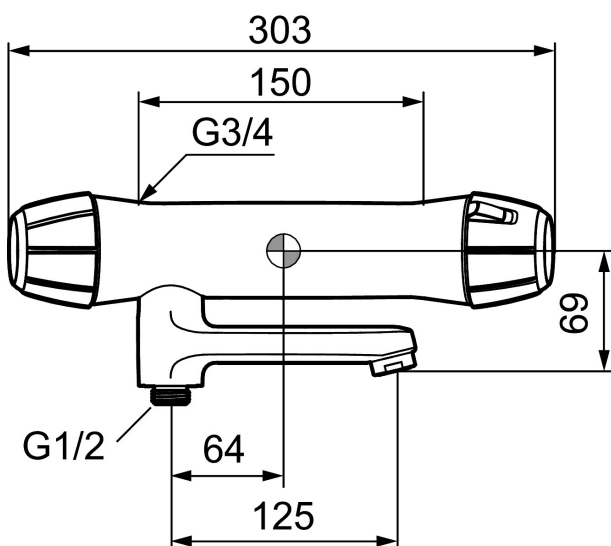

Artikel-nummer: 82002504 VVS: 722849234

Beskrivelse: Krom, sorte greb

- Unik tryk- og temperaturstyring.
- Kar ½ tilslutning til bruseslange.
- Integreret omskifter i svingtuden.
- Kontraventiler.
- Keramisk topstykke.
- Skoldningssikring v/38°C.
- Snavsfilter rundt om reguleringsindsatsen.
- 150-153 c/c.
- 125 mm fremspring.
- Godkendt af Svenska Reumatikerförbundet.
- **5 års Kalk- og Temperaturgaranti.**

Artikel-nummer: 82002504 VVS: 722849234

Reservedelsliste

NR.	FMM-NR	VVS	BESKRIVELSE
1	35781000		Greb til lukning og regulering af vandmængde, krom
1	35780040	745136183	Greb til lukning og regulering af vandmængde, sort
2	39031004	745137976	Dæksel, 2 stk., sort
3	35900800	745137725	Keramisk topstykke
4	38680009	745137758	Filtersæt, inkl. o-ringe og serviceværktøj
5	59810800		Omløber 150 c/c
5	59800800		Omløber 160 c/c
6	38601009		Reguleringsindsats inkl. serviceværktøj
7	38520007	745137752	Spærrering, standard (sort)
7	38520005		Spærrering, max 38°, sort
8	35780100	745136194	Greb til regulering af temperaturen, krom
8	35780140	745136193	Greb til regulering af temperaturen, sort
9	39710800		Nippel M18x1-G1/2 (brusearmatur)
10	39754000	745136419	Nippel M18x1 m. o-ring (kararmatur)