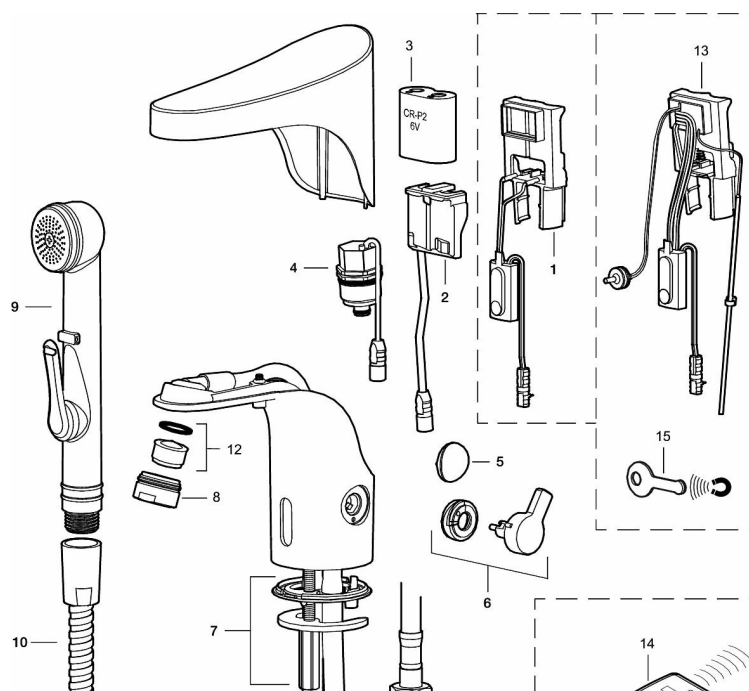

I blandaren sitter en trådlös sändare som registrerar hur den används, som hur ofta den slås på, hur mycket vatten som går åt och hur länge den spolat. Informationen skickas sedan till en digital portal som går att komma åt via dator eller mobil. Där kan blandarna och insamlade data övervakas, analyseras, utvärderas och omvandlas till värdefulla insikter. Det är alltså mer än bara en riktigt bra, beröringsfri blandare – genom att koppla den till molntjänsten ger den även extra mervärde i form av värdefulla användarinsikter.

Till exempel går det att se vilka blandare som används mest, vilket gör det möjligt att optimera underhåll och städning. Systemet kan indikera trasiga blandare eller tomma batterier, och en reparatör kan skickas för att snabbt åtgärda problemet. Systemet kan även varna om vattnet står och rinner längre än normalt, vilket kan indikera en pågående eller påbörjad vattenskada. Tronic WMS gör det alltså möjligt att arbeta förebyggande, minimera risken för skador och läckor - och dessutom minska omfattningen av de skador som ibland ändå är ofrånkomliga.

Kontentan är färre manuella kontroller till fördel för kvalitetssäkring på distans via datorn eller mobilen.

Art.nr: 16416000

RSK: 8430560