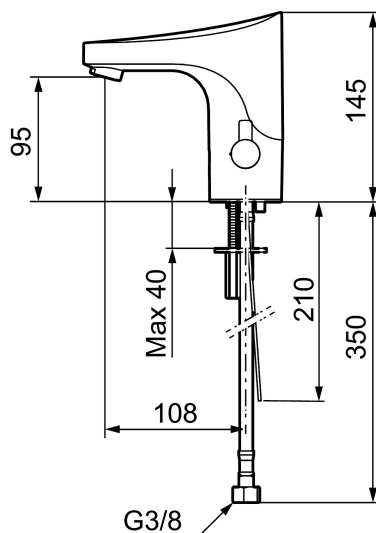

9000E tronic WMS tvättställsblandare, batteridrift

Tronic WMS har allt som våra vanliga beröringsfria blandare har, lika enkel att använda och installera. De kan användas som vilken blandare som helst, helt fristående. Däremot finns den inbyggda möjligheten att ta blandaren till nästa nivå. Aktivera den inbyggda sändaren och blandaren är kopplad till vår innovativa digitala molntjänst och Internet of Things.

I blandaren sitter en trådlös sändare som registrerar hur den används, som hur ofta den slås på, hur mycket vatten som går åt och hur länge den spolrar. Informationen skickas sedan till en digital portal som går att komma åt via dator eller mobil. Där kan blandarna och insamlade data övervakas, analyseras, utvärderas och omvandlas till värdefulla insikter. Det är alltså mer än bara en riktigt bra, beröringsfri blandare – genom att koppla den till molntjänsten ger den även extra mervärde i form av värdefulla användarinsikter.

Till exempel går det att se vilka blandare som används mest, vilket gör det möjligt att optimera underhåll och städning. Systemet kan indikera trasiga blandare eller tomma batterier, och en reparatör kan skickas för att snabbt åtgärda problemet. Systemet kan även varna om vattnet står och rinner längre än normalt, vilket kan indikera en pågående eller påbörjad vattenskada. Tronic WMS gör det alltså möjligt att arbeta förebyggande, minimera risken för skador och läckor - och dessutom minska omfattningen av de skador som ibland ändå är ofrånkomliga.

Kontentan är färre manuella kontroller till fördel för kvalitetssäkring på distans via datorn eller mobilen.

Art.nr: 16416000 RSK: 8430560 Flöde 3 bar: 5,0 l/min
Utförande: Krom, batteridrift (inkl. batteri)

- WMS-blandare med möjlighet till trådlös uppkoppling mot vårt Tronic WMS system alternativ programmering via Dongel
- Mjukstängande magnetventil
- Vandalsäkert utförande i metall
- Eco Flow (energi- och vattenbesparande konstantflödesstrålsamlare)
- Spoltidsbegränsning, förhindrar översvämning
- Framspolningsfunktion
- Städläge, tidsbegränsad avstängning vid rengöring