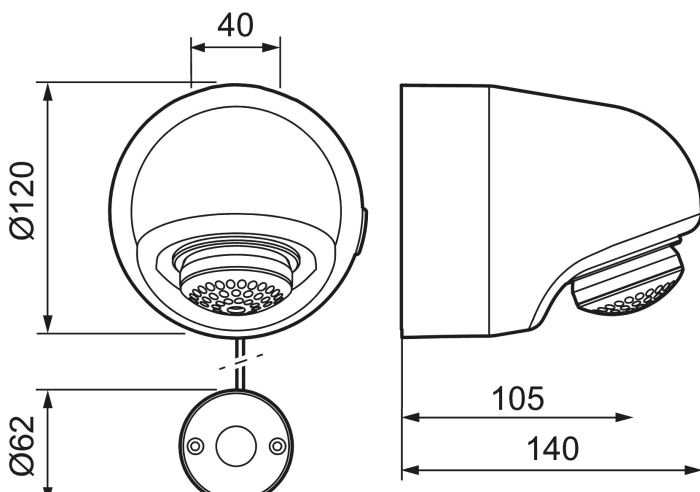

Unikke egenskaber

FM Mattsson termostatisk Tronic Compact WMS

Artikel-nummer: 95177000 VVS: 723892404

Beskrivelse: Krom, batteridrift, inkl. batteri, ekskl. monteringsplade

- Tronic Compact med mulighed for trådløs opkobling.
- Termostatisk funktion med mulighed for indstilling af temperatur
- Batteridrift, 1 stk 9V batteri (indgår)
- Med termostat og rørtilslutning bagfra.
- Velegnet til svømmehaller, idrætsanlæg og i andre større baderum.
- Konstrueret i en hærværkssikret form.
- Magnetventil og elektronik integreret i det kompakte bruserhoved.
- Bruserstrålen kan vinkles +- 5°
- Flowbegrænser 9 l/min ved 3 bar.
- Eksklusiv tilslutningskobling.

Installation:

- Strømkablet mellem bruserhovedet og startknappen skal ideelt set placeres i leddene mellem vægplader eller i et rør, men pas på ikke at beskadige vægens fugtbarriere
- Strømforsyning kræver installation af vekselstrømsadapteren FMM S600131 og strømforsyning FMM S600129 alternativt transformer FMM S600128, plus forlængerledning FMM S600127