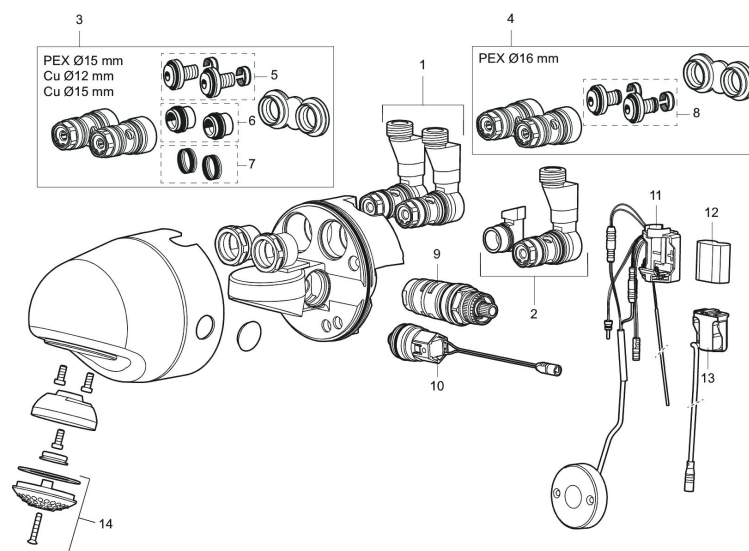

PRODUKTBESKRIVELSE

FM Mattsson termostatisk Tronic Compact WMS

Artikel-nummer: 95177000

VVS: 723892404

Reservedelsliste

NR.	FMM-NR	VVS	BESKRIVELSE
1	28145000	723889004	Tilslutningskobling
2	28145100	723889014	Tilslutningskobling
3	28141000	723889035	Monteringsplade med tilslutninger til CU 12-15 och PEX 15
4	28141600	723889046	Monteringsplade med tilslutninger til PEX 16, ALU-PEX 16
5	19451550	723889025	Tilslutningskit, PEX 15
6	19451250	723889412	Pakningskit, CU 12
7	19451500	723889415	Pakningskit, CU 15
8	19451600	723889026	Tilslutningskit, PEX 16
9	38147000	723889280	Termostatindsats
10	16202000	723889340	Magnetventil
11	16216600	723889300	Elektronikenhed
12	S600135	704360986	Batteri
13	S600131	704360979	AC adapter
14	29182000	723889144	Hovedbruser