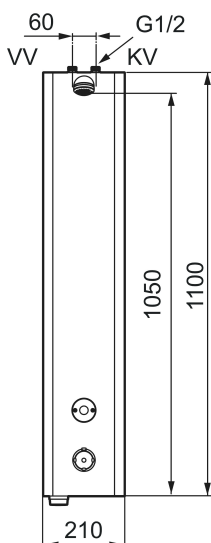

## FM Mattsson tronic dusjpanel WMS, med termostat, batteridrift

Artikkelnummer: 95016002 NRF: 4305208

Utførende: Matt hvit utførende, batteridrift, inkl. batteri

- Dusjpanel med mulighet for trådløs oppkobling (som abonnent)
- Sikkerhetsbatteri
- Batteridrift, kan endres til nettdrift
- Anslutning opp G1/2, kuleventil med lekende mutter bestilles separat
- Inklusive magnetventil og filter
- Programmerbar startknapp
- Stillbar spyletid 10–60 sek, fabrikkinnstilt på 30 sek.
- Tappetidbegrensning hindrer oversvømming, maks tid er 5 min.
- Dusjstrålen kan vinkles +/- 5°
- Mengderegulerer 9 l/min ved 3 bar
- Avstengning via magnet (anvendes f. eks. ved rengjøring)
- Rustfri utførelse med pulverlakkert kåpe. Standardfarge hvit NCS S0500-N, glans 30. Øvrige farger og glanstall kan fås på forespørsel.
- Lavt strømforbruk - lang livslengde
- Kan gjennomspyles med hettvann for legionella sanering
- IP klasse sensor, IP67
- Med tilbakeslagsventiler etter standard EN 1717