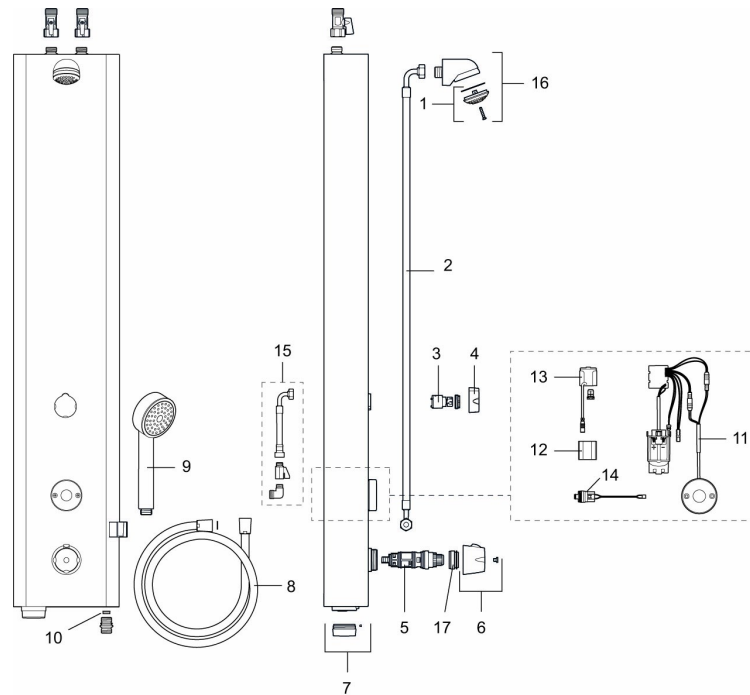

## Reservedelsliste

NR.	FMM-NR	NRF	BESKRIVELSE
1	29182000	4304966	Dusjsil
2	39090700	4304972	Anslutningslange, 70 cm
3	59072000	4304973	Innsats for vender
4	16221700	4304955	Ratt til vender
5	38607000		Reguleringsinnmat, komplett inkl. verktøy
6	S600222		Temperaturratt, komplett
7	16222600		Batterilokk, sort
8	34831750	4304968	Dusjslange, 1,75 m
9	94760900	4304974	Hånddusj
10	29900600		Mengderegulerer, konstantmengde 6 l/min ved 2–6 bar
10	29900900	4304967	Mengderegulerer, konstantmengde 9 l/min ved 2–6 bar
10	29901200		Mengderegulerer, konstantmengde 12 l/min ved 2–6 bar
11	16216500		Elektronikkenhet