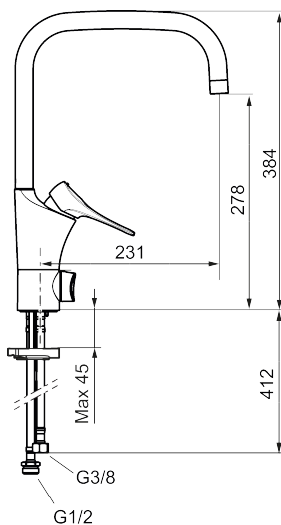

Art.nr: 86110010 RSK: 8311613 Flöde 3 bar: 6,0 l/min

Utförande: Krom

### Unika egenskaper

Skyddsmodul 

- Kallstartsfunktion
- Mjukstängande med keramisk avstängning
- Inbyggd, lätt omställbar flödesbegränsning och temperaturspär
- Eco Flow (energi- och vattenbesparande strålsamlare)
- Hög, svängbar pip. Spärrbricka medföljer för 60°, 85°, 110° eller 360
- Med inbyggd keramisk avstängning för disk- och tvättmaskin. Omställbar mellan KV och VV, förinställd på KV
- Flexibla anslutningsrör i metallspunnen Soft PEX®, lekande G3/8
- Lead Free (blyfri)
- Ljudklass 1
- Hålmått Ø34-37 mm
- Skyddsmodul AA avser utloppspip