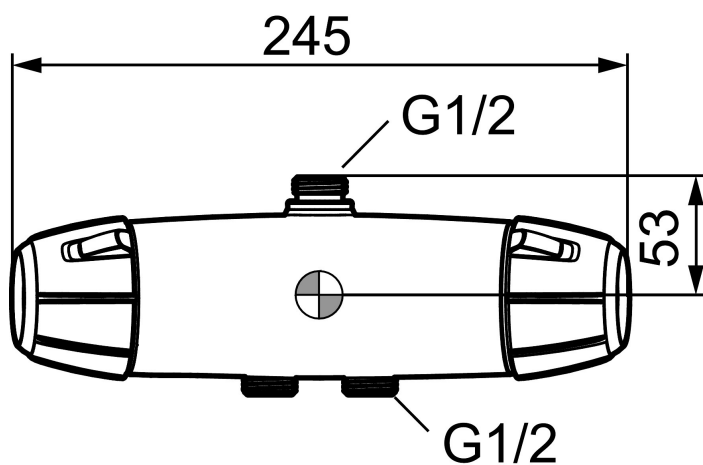

9000E duschblandare

Här finns en optimerad samverkan mellan form och funktion. FM Mattsson 9000E visar vägen för en ny generation blandare, som miljöanpassats in i minsta detalj. Givetvis har den redan i sitt grundutförande våra unika funktioner för exakt temperaturhållning, säkerhet och driftsäkerhet. En nyhet är det svala blandarhuset – du bränner dig aldrig på utsidan av en 9000E-blandare.

Art.nr: 82511000 RSK: 8343317

Utförande: Krom, 40 c/c, inlopp ned

Unika egenskaper

Skyddsmodul 

- Utlopp upp
- Ej för genomgående rördragning "Vaska"
- Tryckbalanserad termostatblandare
- Keramisk avstängning
- Eco-stopp
- Med typgodkända backventiler och väggfätning
- Duschansl. utsprång från vägg: 52 mm