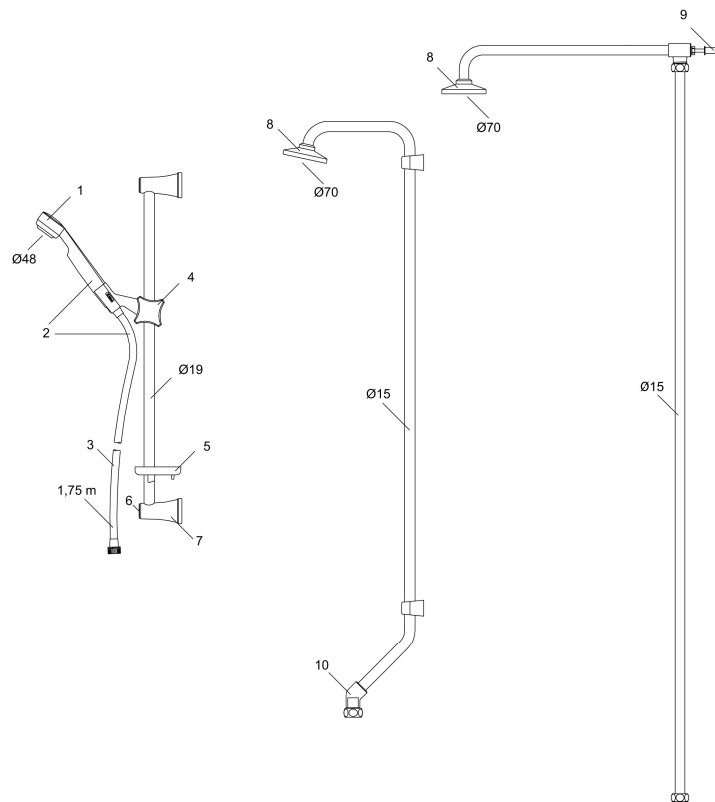

SARONA duschset

Art.nr: 34204120 RSK: 8197714

Utförande: Vit (kromad stång)

- Handdusch med Eco Flow 9 l/min och kalkavvisande sil
- Slang med kromade muttrar
- Med väggfästning

Unika egenskaper

PRODUKTBESKRIVNING

SARONA duschset

Art.nr: 34204120

RSK: 8197714

Reservdelslista

NR.	ART.NR	RSK	BESKRIVNING
1	34000600	8183663	Handdusch
1	34000120	8183661	Handdusch, vit
2	34323000	8197725	Handduschset, krom
2	34320120	8197724	Handduschset, vit
3	34811759	8181587	Duschslang, krom
4	34140000	8185612	Handduschhållare, krom/anthracite
4	34140120	8185611	Handduschhållare, vit
5	34160007	8185615	Tvålhylla, transparent
6	34135200	8185635	Lock, krom, 2-pack
6	34135320	8185636	Lock, vit, 2-pack
7	34120000		Väggfäste med packning, krom
7	34120120		Väggfäste med packning, vit
8	29201600	8180598	Duschsil
9	34190000	8180417	Väggfästessats

NR.	ART.NR	RSK	BESKRIVNING
10	34181500	8181225	Anslutningsvinkel