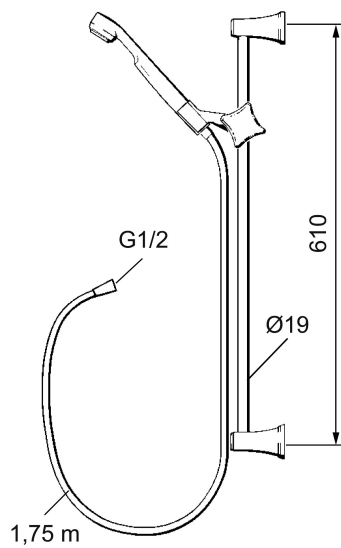

SARONA duschset

Art.nr: 34204120 RSK: 8197714

Utförande: Vit (kromad stång)

- Handdusch med Eco Flow 9 l/min och kalkavvisande sil
- Slang med kromade muttrar
- Med väggfästning

Unika egenskaper

PRODUKTBESKRIVNING

SARONA duschset

Art.nr: 34204120

RSK: 8197714

Reservdelslista

NR.	ART.NR	RSK	BESKRIVNING
1	34000600	8183663	Handdusch
1	34000120	8183661	Handdusch, vit
2	34323000	8197725	Handduschset, krom
2	34320120	8197724	Handduschset, vit
3	34811759	8181587	Duschslang, krom
4	34140000	8185612	Handduschhållare, krom/anthracite
4	34140120	8185611	Handduschhållare, vit
5	34160007	8185615	Tvålhylla, transparent
6	34135200	8185635	Lock, krom, 2-pack
6	34135320	8185636	Lock, vit, 2-pack
7	34120000		Väggfäste med packning, krom
7	34120120		Väggfäste med packning, vit
8	29201600	8180598	Duschsil
9	34190000	8180417	Väggfästessats

NR.	ART.NR	RSK	BESKRIVNING
10	34181500	8181225	Anslutningsvinkel