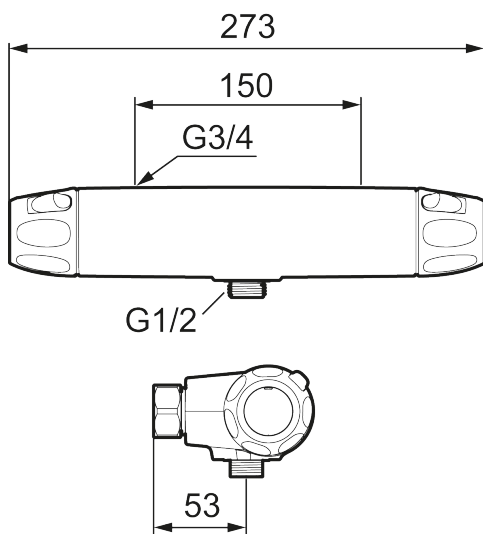

Unikke egenskaber

Tilbageløbssikring

- Unik tryk- og temperaturstyring.
- ½ ned.
- Keramisk lukning.
- Kontraventiler.
- Skoldningssikring v/38°C.
- Eco stop.
- Lead Free (blyfri).
- Snavsfilter rundt om reguleringsindsatsen.
- 150-153 c/c.
- **10 års funktionsgaranti.**