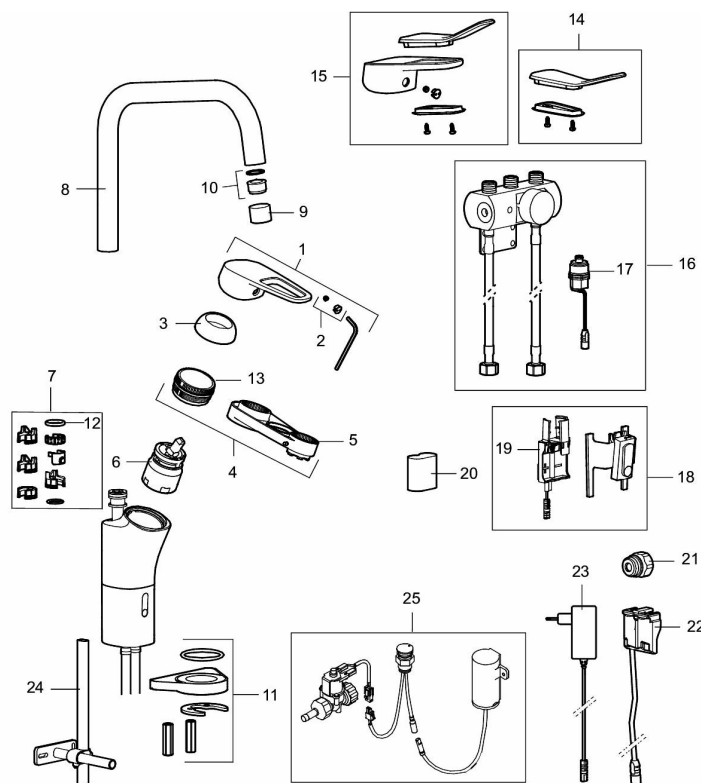

PRODUKTBEKRIVNING

SILJAN duo, sensorstyrt kjøkkenbatteri

FM Mattsson Siljan Duo er en kombinasjon av en tradisjonell kjøkkenkran og en sensorstyrt kran. Med spaken fungerer den som ordinær kran, men med sensorfunksjonen er det i tillegg en berøringsfri kran. Sensoren aktiviseres når du holder hånden foran den.

Sensorfunksjonen gjør kranen mer hygienisk samtidig som den er vannbesparende og miljøvennlig.

Man kan velge mellom en spylingstid på 4, 8 eller 12 sekunder, men den kan stoppes ved å holde hånden foran sensoren igjen.

Rengjøringsfunksjon – kranen kan enkelt via sensoren slås av i 5 minutter når den skal rengjøres.

Hvis du blir forstyrret «ufrivillig» av at du starter kranen kan du endre innstillingen på den.

Temperaturen på vannet fra sensorstyringen reguleres med ett ratt under kjøkkenbenken.

Artikkelnummer: 83030010 NRF: 4300984

Reservedelsliste

NR.	FMM-NR	NRF	BESKRIVELSE
	44450009		Tillbehørspose for fast tut
1	58501000	4304766	Spak, komplett
2	58511000	4304106	Merkeplugg og skrue
3	58521000	4304768	Krom
4	58530140	4303922	Innsatsmutter m/verktøy