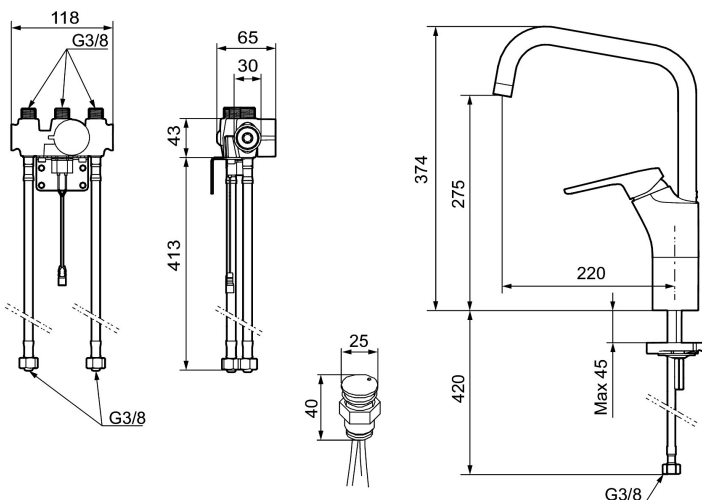

Unike funksjoner

Tilbakeslagssikring

SILJAN duo, sensorstyrt kjøkkenbatteri

FM Mattsson Siljan Duo er en kombinasjon av en tradisjonell kjøkkenkran og en sensorstyrt kran. Med spaken fungerer den som ordinær kran, men med sensorfunksjonen er det i tillegg en berøringfri kran. Sensoren aktiviseres når du holder hånden foran den.