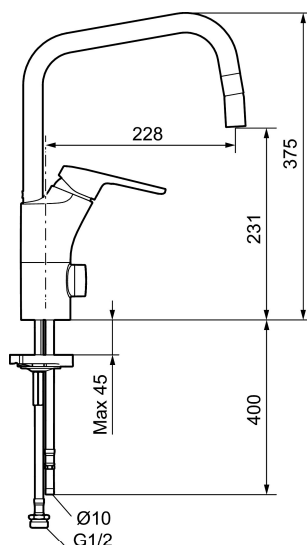

Art.nr: 83013000 RSK: 8310757

Utförande: Krom, med ledbar strålsamlare, ansl. slät ände Ø10 mm

Unika egenskaper

Skyddsmodul 

- Med ledbar strålsamlare
- Kallstartsfunktion
- Mjukstängande med keramisk avstängning
- Inbyggd, lätt omställbar flödesbegränsning och temperaturspär
- Eco Flow (energi- och vattenbesparande strålsamlare)
- Hög, svängbar pip. Spärrbricka medföljer för 60°, 85°, 110° eller 360°
- Med ledbar strålsamlare
- Med inbyggd keramisk avstängning för disk- och tvättmaskin. Omställbar mellan KV och VV, förinställd på KV
- Med Soft PEX®-rör
- Hålmått Ø34-37 mm
- Skyddsmodul AA avser utloppspip