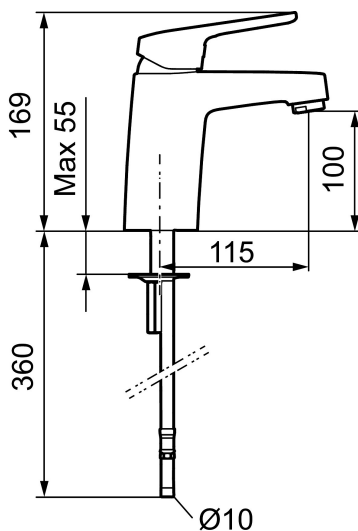

Art.nr: 83500000 RSK: 8235543 Flöde 3 bar: 6,2 l/min

Utförande: Krom, ansl. slät ände Ø10 mm

Unika egenskaper

Skyddsmodul 

- Kallstartsfunktion
- Mjukstängande med keramisk avstängning
- Inbyggd, lätt omställbar flödesbegränsning och temperaturspär
- Eco Flow (energi- och vattenbesparande strålsamlare)
- Med Soft PEX®-rör
- Hålmått Ø32-36 mm