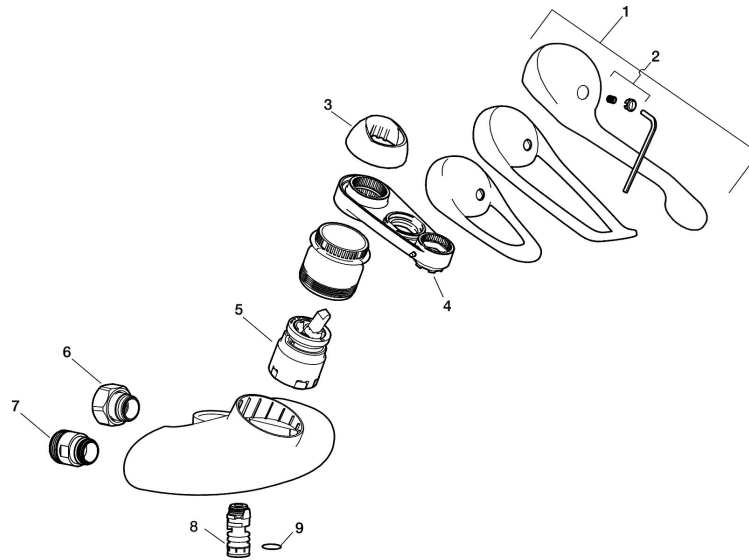

Artikel-nummer: 81341150 VVS: 726989324

Beskrivelse: Krom, Vægmonteret etgrebsarmatur ink. tud

- Etgrebsarmatur til håndvask.
- **Koldstart.**
- Soft Closing og keramisk kartusche.
- Indbygget temperatur- og flowbegrænser.
- Inkl. 150 mm svingtud.
- **5 års trykgaranti.**

Artikel-nummer: 81341150 VVS: 726989324

Reservedelsliste

NR.	FMM-NR	VVS	BESKRIVELSE
	44450009		Tilbehørspose (spærrering, stopskruer og 3 mm nøgle)
1	58500000	745136102	Greb, krom L=90 mm
1	58501750	745136143	Care-greb, komplet, længde 150 mm
1	58501800		Care-greb, komplet, længde 180 mm
2	58510000	745136025	Farvebrik til greb, 9000E
3	58520000	745136324	Dækkappe 9000E, krom
4	60770000	745137712	Serviceværktøj
5	59120009	745136010	Patron med værktøj, koldstart
5	59126000		Patron med værktøj, Ecoplus (Grøn ring)
6	59811800		Tilslutning 150 c/c
7	59800800		Omløber 160 c/c
8	29888000		Tudenippel
9	37801550		O-ring 15,54x2,62 2-pak