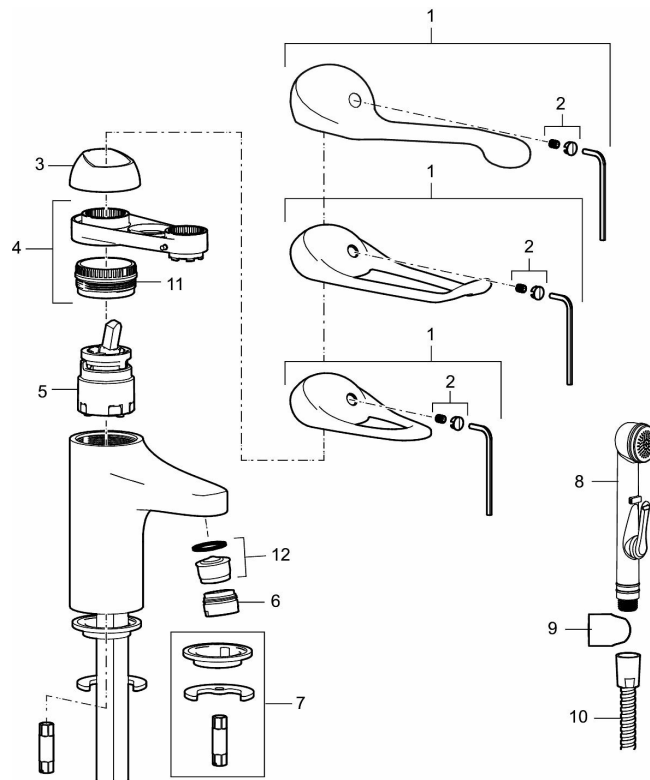

Artikkelnummer: 80607010 **NRF:** 4300045 **Flow 3 bar:** 4,7 l/m

Utførende: Krom, konstantvannmengde ved 2-6 bar

- Mykstengende
- Eco Flow (energi- og vannbesparende strålesamler)
- Kaldstart
- Vannmengdebegrenser og temperatursperre
- Fleksible Soft PEX®-rør med 3/8" mutter

Artikkelnummer: 80607010

NRF: 4300045

Reservedelsliste

NR.	FMM-NR	NRF	BESKRIVELSE
1	58500000	4303917	Spak L-90 mm, krom
1	58501750	4303918	Spak Care L-150 mm, krom
1	58501800	4303903	Spak Care L-180 mm, krom
2	58510000	4303919	Merkeplugg og skrue
3	58520000	4303921	Dekkhylse, krom
4	58530140	4303922	Innsatsmutter m/verktøy
5	S600273	4303851	Innsats kaldstart med serviceverktøy (grønn ring)
5	59120000	4303831	Innsats, kaldstart (grønn ring)
5	59126000		Innsats m/Eco Plus kaldstart (grønn ring)
5	S600232		Innsats, Low flow, for LEED batterier
6	29142400		Hylse for strålesamler M24 utv., 13 mm
7	S600160		Monteringstilbehør for servantbatteri

NR.	FMM-NR	NRF	BESKRIVELSE
8	S600206	4305294	Selvstengende hånddusj, krom
9	34093000	4304551	Hånddusjholder
10	S600207		Høytrykkslange, lengde 1,5 m, krom
11	29390000		Innsatsmutter
12	29102910		Innsats strålesamler 5,5-6,5 l/min ved 3 bar
12	29102710		Innsats strålesamler 9-11 l/min ved 3 bar, f/Eco Plus
12	29100500		Innsats strålesamler 5 l/min ved 2-6 bar, Eco
12	S600072	4305261	Innsats strålesamler 3 l/min ved 2-6 bar