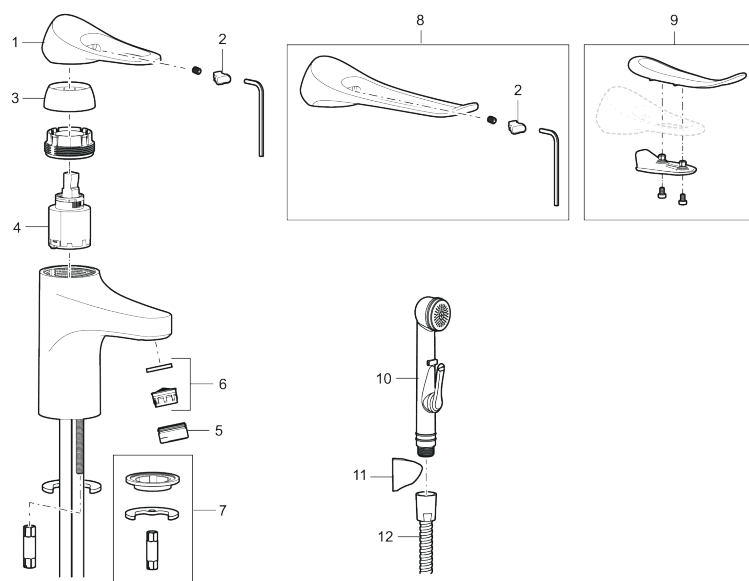

PRODUKTBESKRIVNING

9000XE tvättställsblandare

9000XE Tvättställsblandare LEED/BREEAM-anpassad är en tvättställsblandare i borstad krom. Den klassiska designen i kombination med en återhållsam vattenförbrukning gör den till det självklara valet i badrummet. Produkten är LEED/BREEAM-anpassad vilket innebär att den uppfyller flödeskraven som ställs på vissa ny- och ombyggnationer.

Art.nr: 86507113

RSK: 8275631

Reservdelslista

NR.	ART.NR	RSK	BESKRIVNING
1	S600096	8387022	Spak, komplett, krom
1	S600096.75	8387024	Spak, komplett, borstad krom
2	S600097	8387025	Färgmarkering
3	S600101	8387029	Täckhylsa, krom
3	S600101.75	8387031	Täckhylsa, borstad krom
4	S600100	8387028	Insats, med serviceverktyg, för köksblandare (LEED) och tvättställsblandare
4	S600099	8387027	Insats, utan serviceverktyg, för köksblandare (LEED) och tvättställsblandare
4	S600178	8387036	Insats, med serviceverktyg, för tvättställsblandare med sidohanddusch och spolblandare
4	S600272	8387234	Insats, utan serviceverktyg, för tvättställsblandare med sidohanddusch och spolblandare
5	S600156	8280014	Hylsa M24 utv., 13 mm, krom
5	S600156.75	8280015	Hylsa M24 utv., 13 mm, borstad krom
6	S600072	8281671	Strålsamlarinsats, 3 l/min vid 2–6 bar
6	S600226	8280024	Strålsamlarinsats, 1,7 l/min vid 2–6 bar
7	S600160	8387096	Monteringssats, tvättställsblandare
8	S600175	8387083	Care-spak, komplett