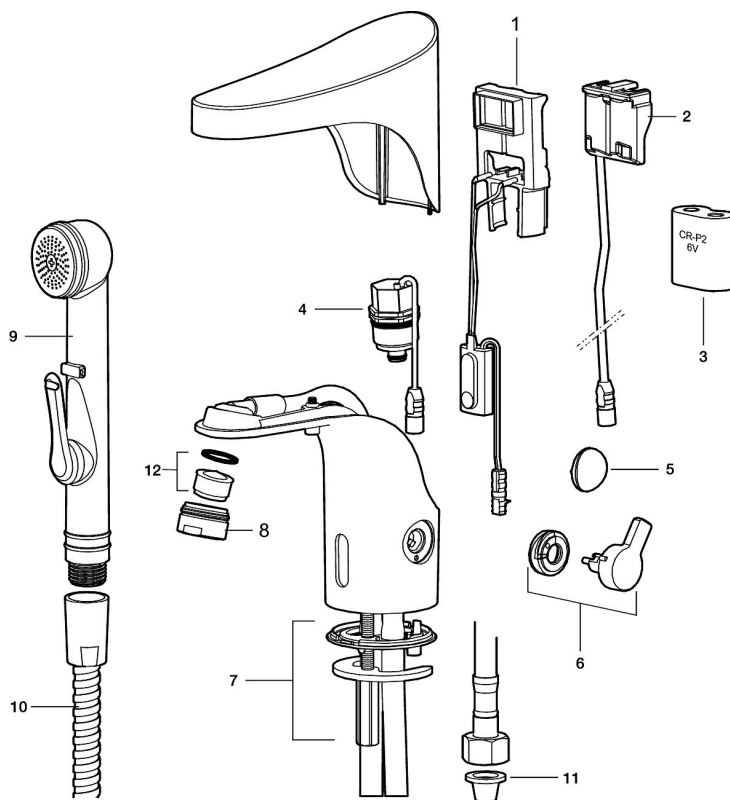

PRODUKTBESKRIVNING

9000E tronic servantbatteri, for ferdig blandet vann, batteridrift

Berøringsfrie kraner gir både en enklere bruk og samtidig sparer både vann og energi. 9000E Tronic er en ny generasjon svensk-utviklede berøringsfrie kraner med all teknikken integrert i batterihuset. Den automatiske kalibreringen av sensoren gjør det like enkelt å installere som en vanlig servantkran. Temperaturen stilles ved installasjonen.

Artikkelnummer: 16400000 NRF: 4300057

Reservedelsliste

NR.	FMM-NR	NRF	BESKRIVELSE
1	16214000	4304777	Elektronikkenhet til batteri/nettdrift
1	16216000	4304779	Elektronikkenhet for sentralstyring
2	S600131	4304789	AC adapter
3	S600135	4304795	Batteri 6V
4	16201000	4304781	Magnetventil
5	16222000	4304783	Dekkløkk
6	16221000	4304782	Temperaturspak
7	39141600	4304784	Monteringstilbehør
8	29142400		Hylse for strålesamler M24 utv., 13 mm
9	34582000		Selvstengende hånddusj