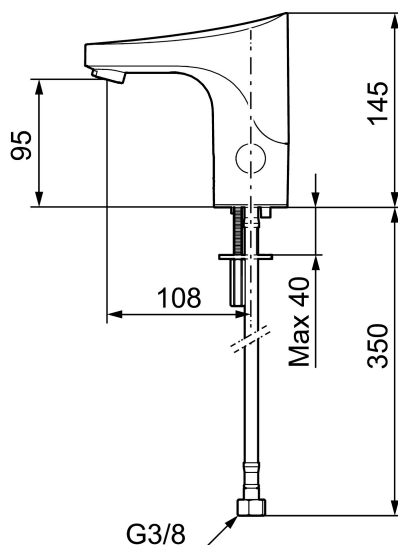

9000E tronic servantbatteri, for ferdig blandet vann, batteridrift

Berøringsfrie kraner gir både en enklere bruk og samtidig sparer både vann og energi. 9000E Tronic er en ny generasjon svensk-utviklede berøringsfrie kraner med all teknikken integrert i batterihuset. Den automatiske kalibreringen av sensoren gjør det like enkelt å installere som en vanlig servantkran. Temperaturen stilles ved installasjonen.

Artikkelnummer: 16400000 **NRF:** 4300057 **Flow 3 bar:** 5,5 l/m
Utførende: Krom, batteridrift, inkl. batteri 6V

- Mykstengende
- Kun ett tilkoblingsrør
- Uten temperaturspak, batteridrift (inkl. batteri 6V)
- Vandalsikker i metall, også kåpen
- Eco energi- og vannbesparende konstantvannmengde 5 l/min ved 2–6 bar
- Tappetidbegrensning hindrer oversvømming
- Tappefunksjon 30 sek. via sensor
- Avstengning av vannmengde i 60 sek. via sensor (anvendes f. eks. ved rengjøring)
- Lavt strømforbruk - lang livslengde
- Kan gjennomspyles med hettvann for legionella sanering
- IP klasse sensor, IP67
- Miljøvennlig materiale, Lead Free (blyfri) og nikkelfri
- Med tilbakeslagsventil etter standard EN 1717

Installasjon:

- Enkel installasjon og service
- Samtlige modeller kan tilpasses for batteri- eller nettdrift 12V AC/DC
- Ved nettdrift bruk adaptersett FMM S600147
- Automatisk justering av sensoravstand
- Fleksibelt Soft PEX®-rør med 3/8" mutter