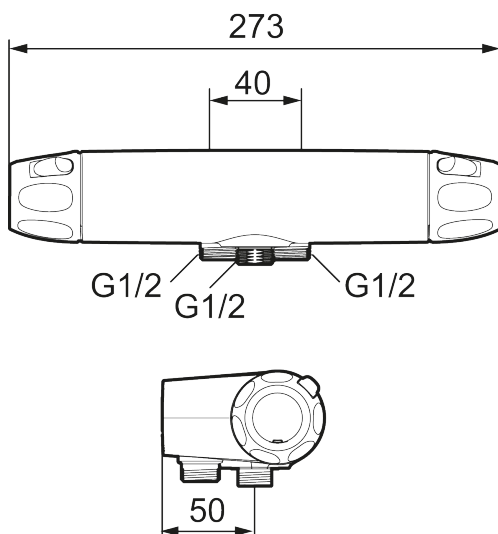

Unikke egenskaber

Tilbageløbssikring

- Unik tryk- og temperaturstyring.
- ½ ned.
- Keramisk lukning.
- Kontraventiler.
- Skoldningssikring v/38°C.
- Eco stop.
- Lead Free (blyfri).
- Snavsfilter rundt om reguleringsindsatsen.
- Lydklasse 1.
- **10 års funktionsgaranti.**