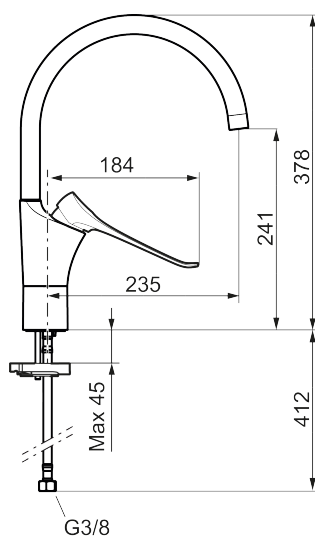

## Køkkenarmatur 9000XE care

Artikel-nummer: 86004010 VVS: 705880334 Flow 3 bar: 6,0 l/m

Beskrivelse: Krom

- Handicapvenligt.
- Greb: 165 mm.
- **Koldstart.**
- Soft Closing og keramisk kartusche.
- Høj buet C-svingtud 60°, 85°, 110° eller 360°.
- 235 mm fremspring.
- Indbygget temperatur- og flowbegrænser.
- Eco Flow (energi- og vandbesparende perlator).
- Fleksible tilslutningslanger i metalflettet Soft-PEX®, G3/8.
- Lead Free (blyfri).
- Hulstørrelse Ø34-37 mm.
- Lydklasse 1.
- **10 års funktionsgaranti.**