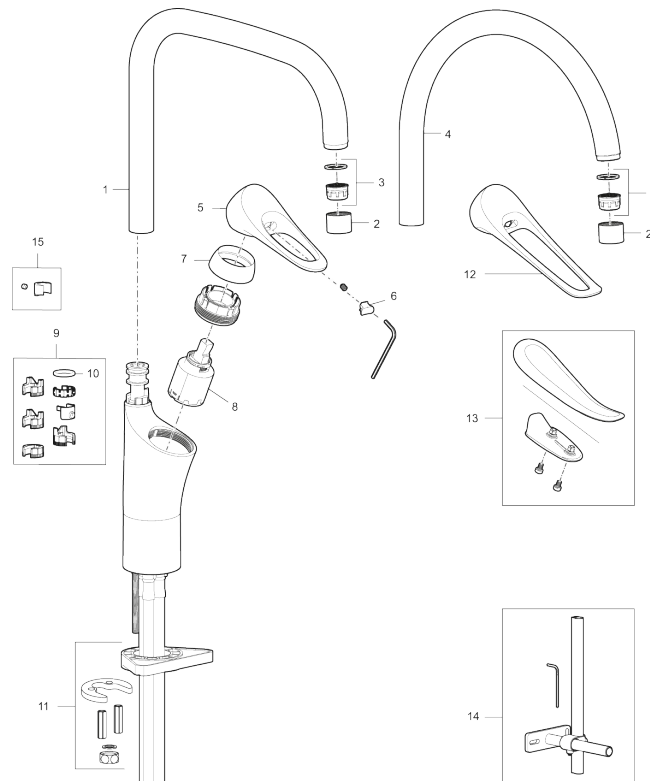

PRODUKTBESKRIVELSE

Køkkenarmatur 9000XE care

Artikel-nummer: 86004010

VVS: 705880334

Reservedelsliste

NR.	FMM-NR	BESKRIVELSE
1	S600103	Svingtud, U-modell, krom
1	S600103.75	Svingtud, U-modell, børstet krom
2	S600155	Perlatorhylster M22 indiv., krom
2	S600155.75	Perlatorhylster M22 indiv., børstet krom
3	29102910	Strålesamlerindsats, 5,5–6,5 l/min ved 3 bar
3	29100500	Strålesamlerindsats, 5 l/min ved 2–6 bar
3	S600072	Strålesamlerindsats, 3 l/min ved 2–6 bar
4	S600102	Svingtud, C-modell, krom
4	S600102.75	Svingtud, C-modell, børstet krom
5	S600096	Greb, krom
5	S600096.75	Greb, børstet krom
6	S600097	Farvebrik til greb
7	S600101	Dækkappe, krom
7	S600101.75	Dækkappe, børstet krom
8	S600098	Patron med værktøj, for køkkenbatterier